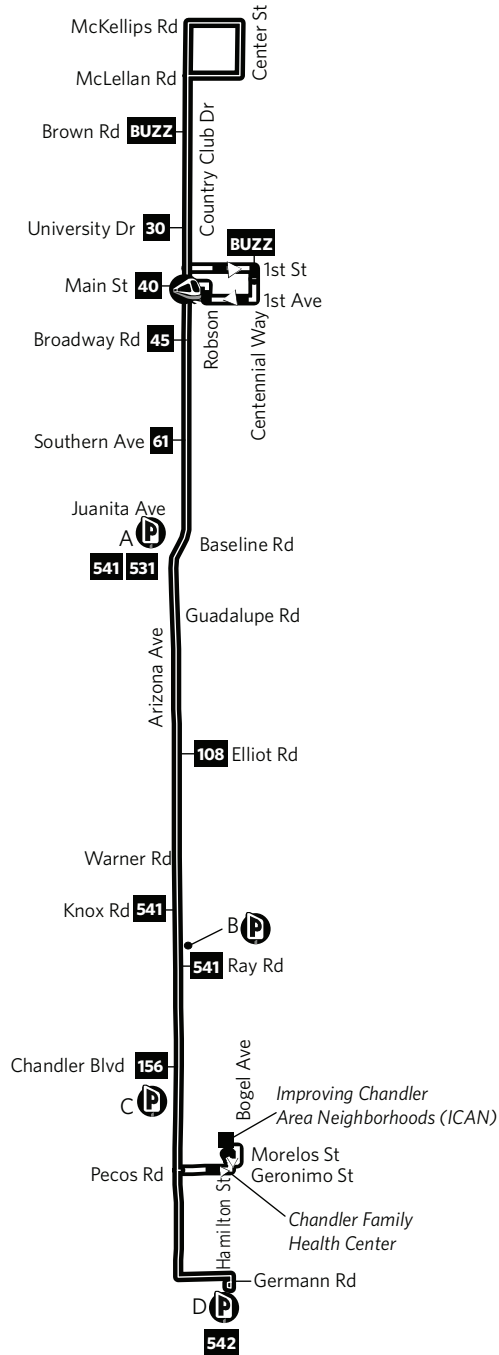

Route 112 — Country Club/Arizona Avenue

Park-and-Ride

- A West Mesa Park-and-Ride, SE corner of Juanita Ave and Vineyard
 - B Food City Plaza, NE corner of Ray Rd and Arizona Ave
 - C Chandler City Lot, NW corner of Chicago St and Arizona Ave
 - D Chandler Park-and-Ride, SW corner of Germann Rd and Hamilton St
-
- A Estacionamiento de Mesa oeste, esquina sureste de Juanita Ave y Vineyard
 - B Food City Plaza, esquina noreste de Ray Rd y Arizona Ave
 - C Estacionamiento de la ciudad de Chandler, esquina noroeste de Chicago St y Arizona Ave
 - D Estacionamiento Chandler, esquina suroeste de Germann Rd y Hamilton St