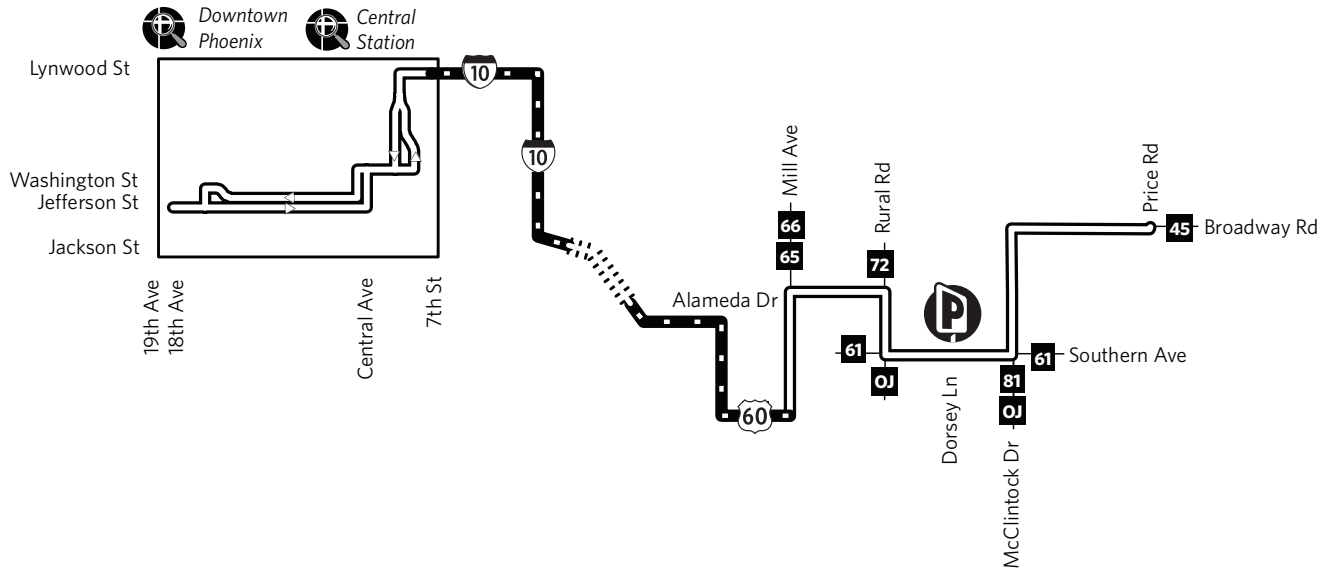

# Route 520 — Tempe Express

**P** Park-and-Ride  
 Grace Community Church, NW corner of Southern Ave and Dorsey Ln  
*Iglesia Comunitaria Grace, esquina noroeste de Southern Ave y Dorsey Ln*

See fold-out map for routes serving this area.  
 Vea el mapa desplegable para las rutas que sirven esta área.

## Monday-Friday AM Inbound Lunes a Viernes, de llegada por la mañana

PRICE RD & BROADWAY RD	MCCLEINTOCK DR & ALAMEDA DR	SOUTHERN AVE & RURAL RD	SOUTHERN AVE & MILL AVE	CENTRAL AVE & VAN BUREN ST	17TH AVE & JEFFERSON ST
6:00	6:04	6:11	6:20	* 6:40	* 6:50
6:56	7:00	7:07	7:16	* 7:40	* 7:50

## Monday-Friday PM Outbound Lunes a Viernes, de salida por la tarde

18TH AVE & JEFFERSON ST	CENTRAL AVE & VAN BUREN ST	SOUTHERN AVE & MILL AVE	SOUTHERN AVE & RURAL RD	MCCLEINTOCK DR & ALAMEDA DR	PRICE RD & BROADWAY RD
4:10	4:21	* 4:51	* 4:58	* 5:05	* 5:09
5:10	5:21	* 5:51	* 5:58	* 6:05	* 6:09

\* These time points are estimated and should not be used to coordinate transfers. *Estos horarios de paradas son estimaciones sobre las horas de llegada y no deben usarse para coordinar los transbordos.*