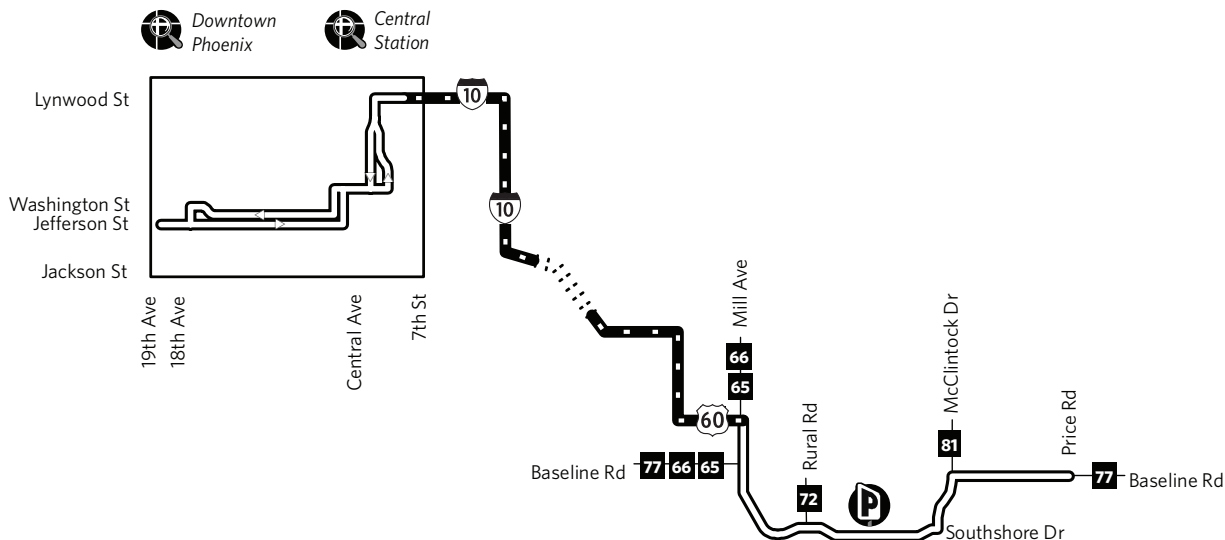

# Route 521 — Tempe Express

## Park-and-Ride

Grace Community Church, NW corner of Southern Ave and Dorsey Ln

*Iglesia Comunitaria Grace, esquina noroeste de Southern Ave y Dorsey Ln*

See fold-out map for routes serving this area.  
Vea el mapa desplegable para las rutas que sirven esta área.

## Monday-Friday AM Inbound

*Lunes a Viernes, de llegada por la mañana*

PRICE RD & BASELINE RD	MCCLEINTOCK DR & BASELINE RD	SOUTHSHORE DR & LAKESHORE DR	MILL AVE & BASELINE RD	CENTRAL AVE & VAN BUREN ST	17TH AVE & JEFFERSON ST
6:00	6:04	6:09	6:16	* 6:40	* 6:50
6:28	6:32	6:37	6:44	* 7:10	* 7:20
6:43	6:47	6:52	6:59	* 7:25	* 7:35
6:58	7:02	7:07	7:14	* 7:40	* 7:50

## Monday-Friday PM Outbound

*Lunes a Viernes, de salida por la tarde*

18TH AVE & JEFFERSON ST	CENTRAL AVE & VAN BUREN ST	MILL AVE & BASELINE RD	SOUTHSHORE DR & LAKESHORE DR	MCCLEINTOCK DR & BASELINE RD	PRICE RD & BASELINE RD
<b>4:10</b>	<b>4:22</b>	* <b>4:54</b>	* <b>5:02</b>	* <b>5:07</b>	* <b>5:10</b>
<b>4:35</b>	<b>4:47</b>	* <b>5:19</b>	* <b>5:27</b>	* <b>5:32</b>	* <b>5:35</b>
<b>4:50</b>	<b>5:02</b>	* <b>5:34</b>	* <b>5:42</b>	* <b>5:47</b>	* <b>5:50</b>
<b>5:10</b>	<b>5:22</b>	* <b>5:53</b>	* <b>6:01</b>	* <b>6:06</b>	* <b>6:09</b>