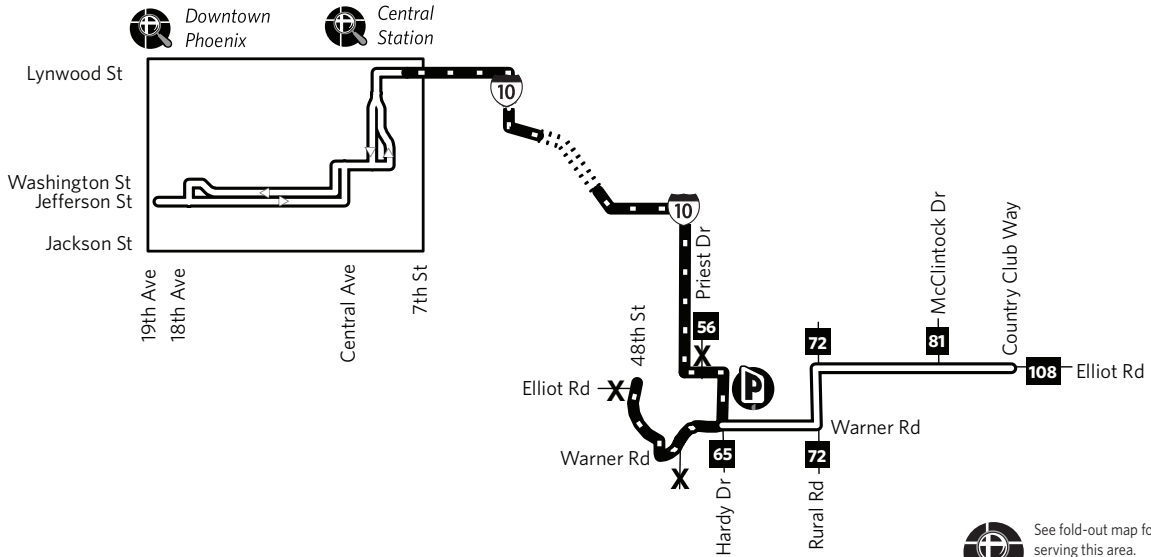

Route 522 — Tempe Express

See fold-out map for routes serving this area.
Vea el mapa desplegable para las rutas que sirven esta área.

Park-and-Ride

Tempe Sports Complex, NE corner of Warner Rd and Hardy Dr
Tempe Sports Complex, esquina noreste de Warner Rd y Hardy Dr

NOTICE:

Passengers may board or deboard anywhere along Warner Rd, between Hardy Dr and Rural Rd.

AVISO:

Los pasajeros pueden abordar o desaboardar en cualquier lugar a lo largo de Warner Rd, entre Hardy Dr y Rural Rd.

Monday-Friday AM Inbound

Lunes a Viernes, de llegada por la mañana

COUNTRY CLUB WAY & ELLIOT RD	WARNER RD & RURAL RD	ELLIOT RD & 48TH ST	TEMPE SPORTS COMPLEX	PRIEST DR & ELLIOT RD	CENTRAL AVE & VAN BUREN ST	17TH AVE & JEFFERSON ST
6:00	6:08		6:13	6:17	* 6:40	* 6:50
		6:33	6:43	6:47	* 7:10	* 7:20
		6:45	6:55	6:59	* 7:24	* 7:34
6:57	7:05		7:10	7:14	* 7:40	* 7:50

Monday-Friday PM Outbound

Lunes a Viernes, de salida por la tarde

18TH AVE & JEFFERSON ST	CENTRAL AVE & VAN BUREN ST	PRIEST DR & ELLIOT RD	TEMPE SPORTS COMPLEX	ELLIOT RD & 48TH ST	WARNER RD & RURAL RD	COUNTRY CLUB WAY & ELLIOT RD
4:10	4:21	* 4:51	* 4:55		* 5:00	* 5:08
4:35	4:46	* 5:18	* 5:22	* 5:32		
4:50	5:01	* 5:33	* 5:37	* 5:47		
5:10	5:21	* 5:53	* 5:57		* 6:02	* 6:10