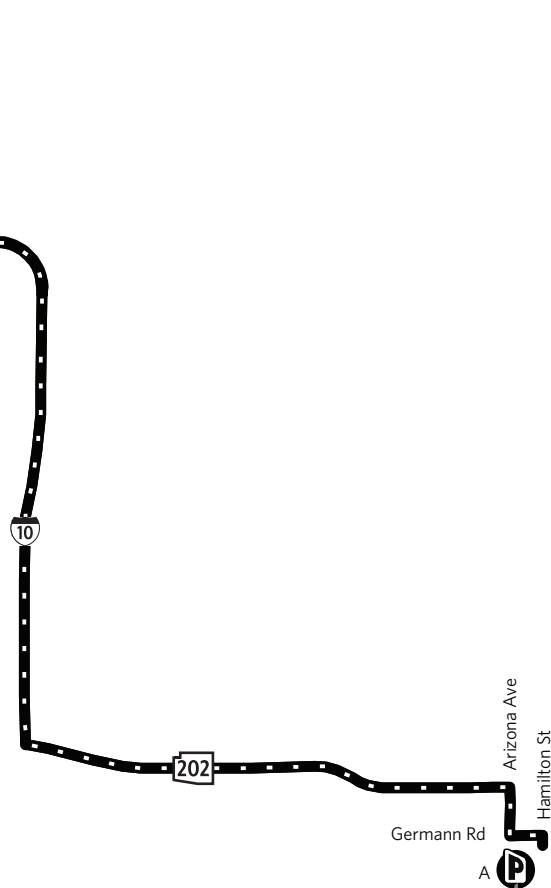

Route 542 — Chandler Express

See fold-out map for routes serving this area.
 Vea el mapa desplegable para las rutas que sirven esta área.

Park-and-Ride

Chandler Park-and-Ride, SW corner of Germann Rd and Hamilton St

Estacionamiento Chandler, esquina suroeste de Germann Rd y Hamilton St

Monday-Friday AM Inbound

Lunes a Viernes, de llegada por la mañana

CHANDLER PARK-AND-RIDE	CENTRAL AVE & VAN BUREN ST	17TH AVE & JEFFERSON ST
5:55	* 6:38	* 6:45
6:10	* 6:53	* 7:00
6:25	* 7:08	* 7:15
6:40	* 7:23	* 7:30
6:55	* 7:38	* 7:45
7:10	* 7:53	* 8:00
7:25	* 8:08	* 8:15

Monday-Friday PM Outbound

Lunes a Viernes, de salida por la tarde

18TH AVE & JEFFERSON ST	CENTRAL AVE & VAN BUREN ST	CHANDLER PARK-AND-RIDE
3:35	3:45	* 4:40
3:55	4:05	* 5:00
4:15	4:25	* 5:20
4:30	4:40	* 5:35
4:45	4:55	* 5:50
5:00	5:10	* 6:05
5:15	5:25	* 6:20