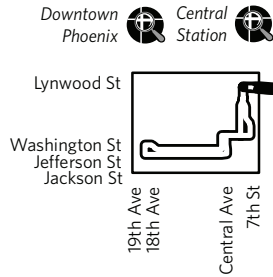

Route 542 — Chandler Express

See fold-out map for routes serving this area.
 Vea el mapa desplegable para las rutas que sirven esta área.

Park-and-Ride

Chandler Park-and-Ride, SW corner of Germann Rd and Hamilton St

Estacionamiento Chandler, esquina suroeste de Germann Rd y Hamilton St

Monday-Friday AM Inbound

Lunes a Viernes, de llegada por la mañana

CHANDLER PARK-AND-RIDE	CENTRAL AVE & VAN BUREN ST	17TH AVE & JEFFERSON ST
5:55	* 6:38	* 6:45
6:10	* 6:53	* 7:00
6:25	* 7:08	* 7:15
6:40	* 7:23	* 7:30
6:55	* 7:38	* 7:45
7:10	* 7:53	* 8:00
7:25	* 8:08	* 8:15

Monday-Friday PM Outbound

Lunes a Viernes, de salida por la tarde

18TH AVE & JEFFERSON ST	CENTRAL AVE & VAN BUREN ST	CHANDLER PARK-AND-RIDE
3:35	3:45	* 4:40
3:55	4:05	* 5:00
4:15	4:25	* 5:20
4:30	4:40	* 5:35
4:45	4:55	* 5:50
5:00	5:10	* 6:05
5:15	5:25	* 6:20