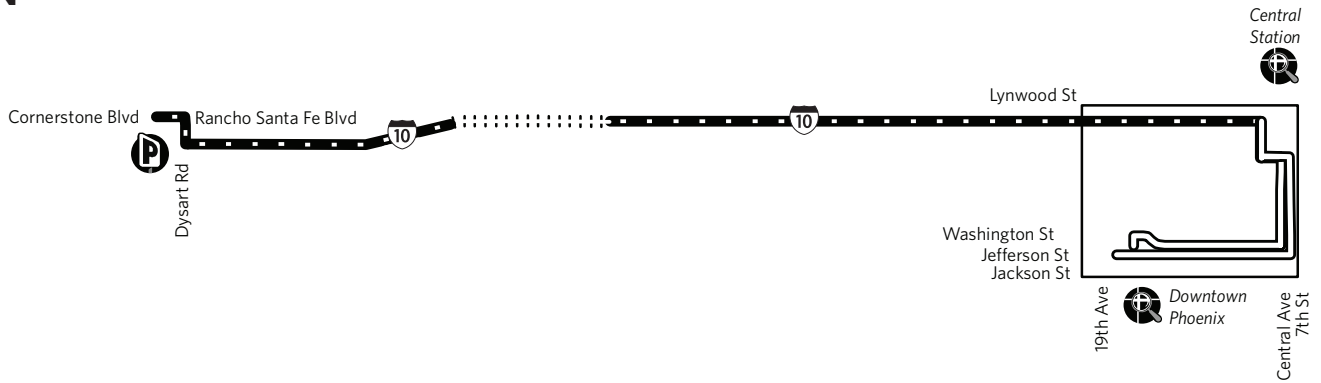

Route 562 — Goodyear Express

Park-and-Ride

Goodyear Park-and-Ride located on the south side of Cornerstone Blvd, just west of Dysart Rd

El sitio de estacionamiento Park-and-Ride de Goodyear está ubicado en el lado sur de Cornerstone Blvd, justo al oeste de Dysart Rd

See fold-out map for routes serving this area.
Vea el mapa desplegable para las rutas que sirven esta área.

Monday-Friday AM Inbound Lunes a Viernes, de llegada por la mañana

| GOODYEAR PARK-AND-RIDE | 15TH AVE & VAN BUREN ST | 17TH AVE & JEFFERSON ST |
|------------------------|-------------------------|-------------------------|
| 6:00 | * 6:38 | * 6:48 |
| 6:20 | * 7:00 | * 7:10 |
| 6:40 | * 7:20 | * 7:30 |
| 7:05 | * 7:48 | * 7:58 |

Monday-Friday PM Outbound Lunes a Viernes, de salida por la tarde

| 18TH AVE & JEFFERSON ST | CENTRAL AVE & VAN BUREN ST | GOODYEAR PARK-AND-RIDE |
|-------------------------|----------------------------|------------------------|
| 4:05 | 4:15 | * 4:55 |
| 4:15 | 4:25 | * 5:05 |
| 4:45 | 4:55 | * 5:35 |
| 5:15 | 5:25 | * 6:05 |