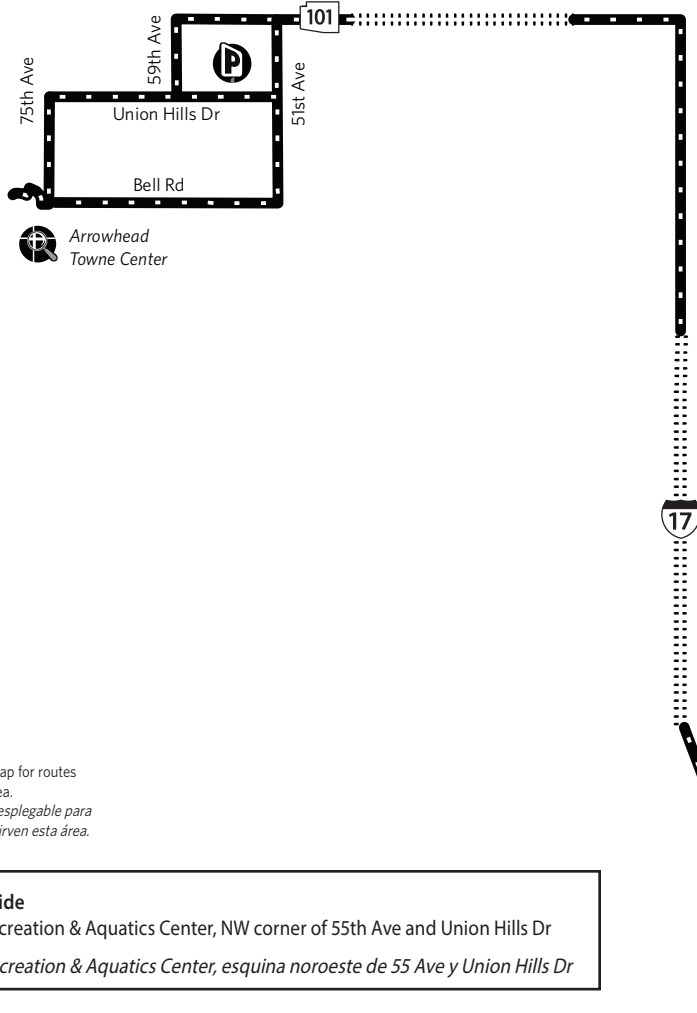

# Route 575 — Northwest Valley Express

See fold-out map for routes serving this area.  
 Vea el mapa desplegable para las rutas que sirven esta área.

**P** **Park-and-Ride**  
 Foothills Recreation & Aquatics Center, NW corner of 55th Ave and Union Hills Dr  
 Foothills Recreation & Aquatics Center, esquina noroeste de 55 Ave y Union Hills Dr

## Monday-Friday AM Inbound Lunes a Viernes, de llegada por la mañana

ARROWHEAD TC	FOOTHILLS RECREATION & AQUATICS CENTER	17TH AVE & JEFFERSON ST	CENTRAL AVE & VAN BUREN ST
5:54	6:04	* 6:40	* 6:50
6:30	6:45	* 7:25	* 7:35
6:45	7:00	* 7:40	* 7:50

## Monday-Friday PM Outbound Lunes a Viernes, de salida por la tarde

CENTRAL AVE & VAN BUREN ST	ADAMS ST & 18TH AVE	FOOTHILLS RECREATION & AQUATICS CENTER	ARROWHEAD TC
<b>4:15</b>	<b>4:25</b>	* <b>5:06</b>	* <b>5:16</b>
<b>4:45</b>	<b>4:55</b>	* <b>5:40</b>	* <b>5:50</b>
<b>5:15</b>	<b>5:25</b>	* <b>6:10</b>	* <b>6:20</b>