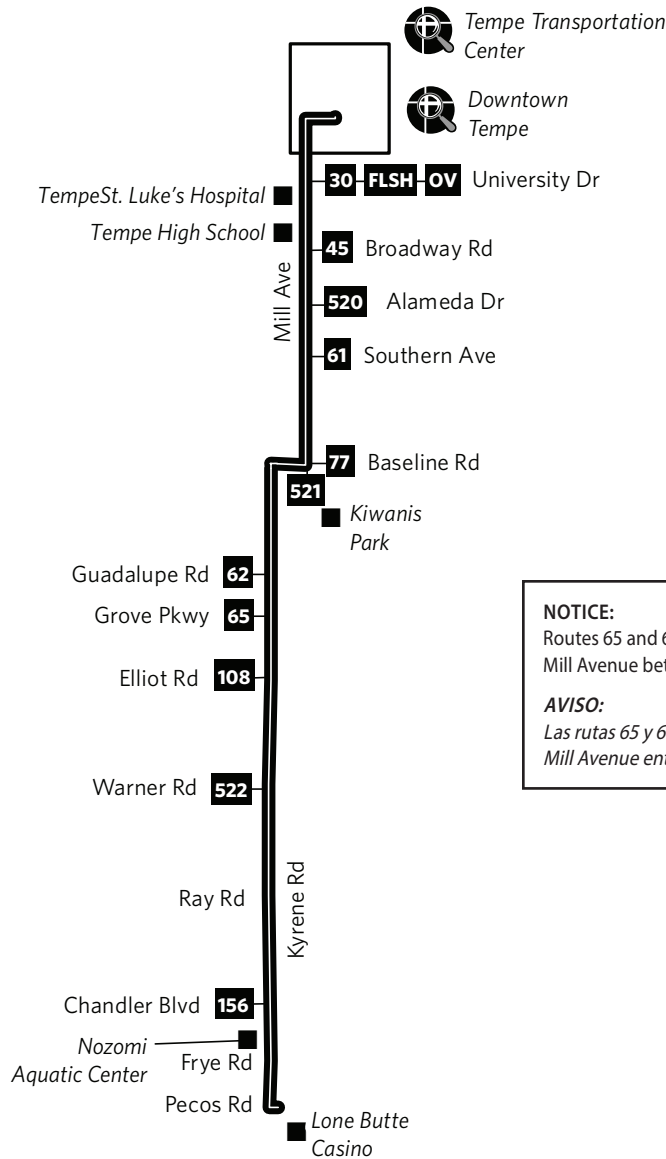

Route 66 — Mill/Kyrene

NOTICE:
 Routes 65 and 66 provide service along Kyrene Road and Mill Avenue between Grove Parkway and Downtown Tempe.

AVISO:
 Las rutas 65 y 66 proveen servicio a lo largo de Kyrene Road y Mill Avenue entre Grove Parkway y el Centro de Tempe.

 See fold-out map for routes serving this area.
 Vea el mapa desplegable para las rutas que sirven esta área.

Route 66 — Mill/Kyrene

Monday-Friday Northbound Lunes a Viernes, Rumbo al norte

LONE BUTTE CASINO	KYRENE RD & WARNER RD	KYRENE RD & GUADALUPE RD	MILL AVE & BASELINE RD	MILL AVE & BROADWAY RD	TEMPE TC
4:51	5:02	5:08	5:14	5:23	5:32
5:21	5:32	5:38	5:44	5:53	6:02
5:51	6:02	6:08	6:14	6:23	6:32
6:21	6:32	6:38	6:44	6:53	7:02
6:51	7:02	7:08	7:14	7:23	7:32
7:21	7:32	7:38	7:44	7:53	8:02
7:51	8:02	8:08	8:14	8:23	8:32
8:21	8:32	8:37	8:42	8:50	8:59
8:51	9:01	9:06	9:11	9:19	9:28
9:21	9:31	9:36	9:41	9:49	9:58
9:51	10:01	10:06	10:11	10:19	10:28
10:21	10:31	10:36	10:41	10:49	10:58
10:51	11:01	11:06	11:11	11:19	11:28
11:21	11:31	11:36	11:41	11:49	11:58
11:51	12:01	12:06	12:11	12:19	12:28
12:21	12:31	12:36	12:41	12:49	12:58
12:51	1:01	1:06	1:11	1:19	1:28
1:21	1:31	1:36	1:41	1:49	1:58
1:51	2:01	2:06	2:11	2:19	2:28
2:21	2:31	2:36	2:41	2:49	2:58
2:51	3:01	3:07	3:13	3:22	3:31
3:21	3:32	3:38	3:44	3:53	4:02
3:51	4:02	4:08	4:14	4:23	4:32
4:21	4:32	4:38	4:44	4:53	5:02
4:51	5:02	5:08	5:14	5:23	5:32
5:21	5:32	5:38	5:44	5:53	6:02
5:51	6:02	6:08	6:14	6:23	6:32
6:21	6:32	6:38	6:44	6:53	7:02
6:51	7:02	7:07	7:12	7:20	7:29
7:51	8:01	8:06	8:11	8:19	8:28
8:51	9:01	9:06	9:11	9:19	9:28
9:51	10:01	10:06	10:11	10:19	10:28
10:51	11:01	11:06	11:11	11:19	11:28
11:51	12:01	12:06	12:11	12:19	12:28