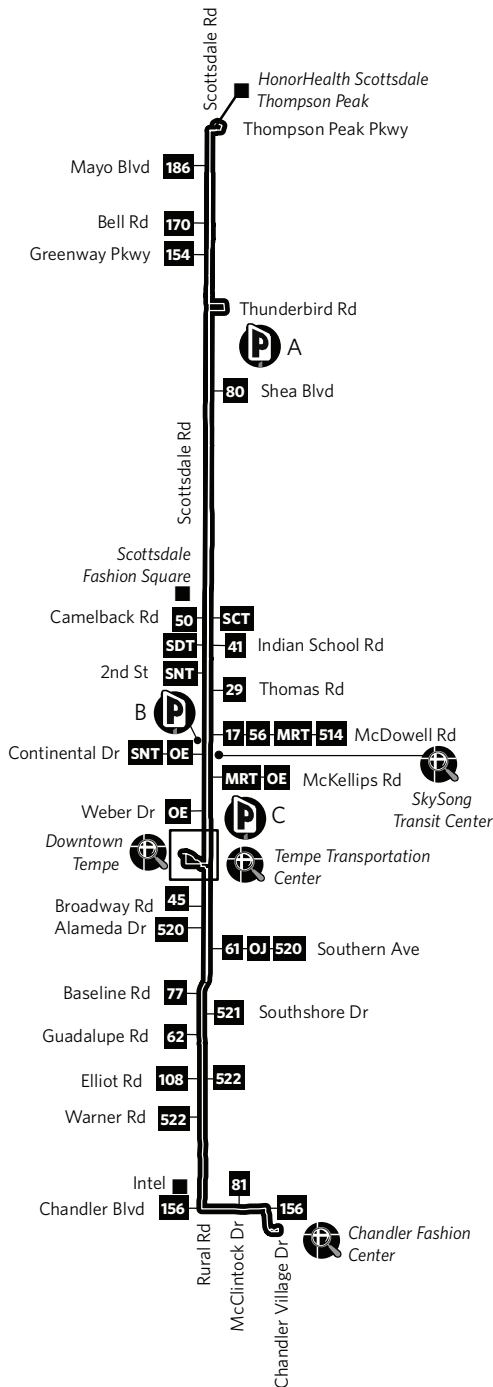

Route 72 — Scottsdale/Rural

See fold-out map for routes serving this area.
 Vea el mapa desplegable para las rutas que sirven esta área.

Park-and-Ride

- A Scottsdale Park-and-Ride, SE corner of Thunderbird Rd and Scottsdale Rd
- B Papago Plaza, SW corner of McDowell Rd and Scottsdale Rd
- C Shopping center, SE corner of McKellips Rd and Scottsdale Rd

A Estacionamiento Park-and-Ride, esquina sureste de Thunderbird Rd y Scottsdale Rd

B Papago Plaza, esquina suroeste de McDowell Rd y Scottsdale Rd

C Centro comercial, esquina sureste de McKellips Rd y Scottsdale Rd