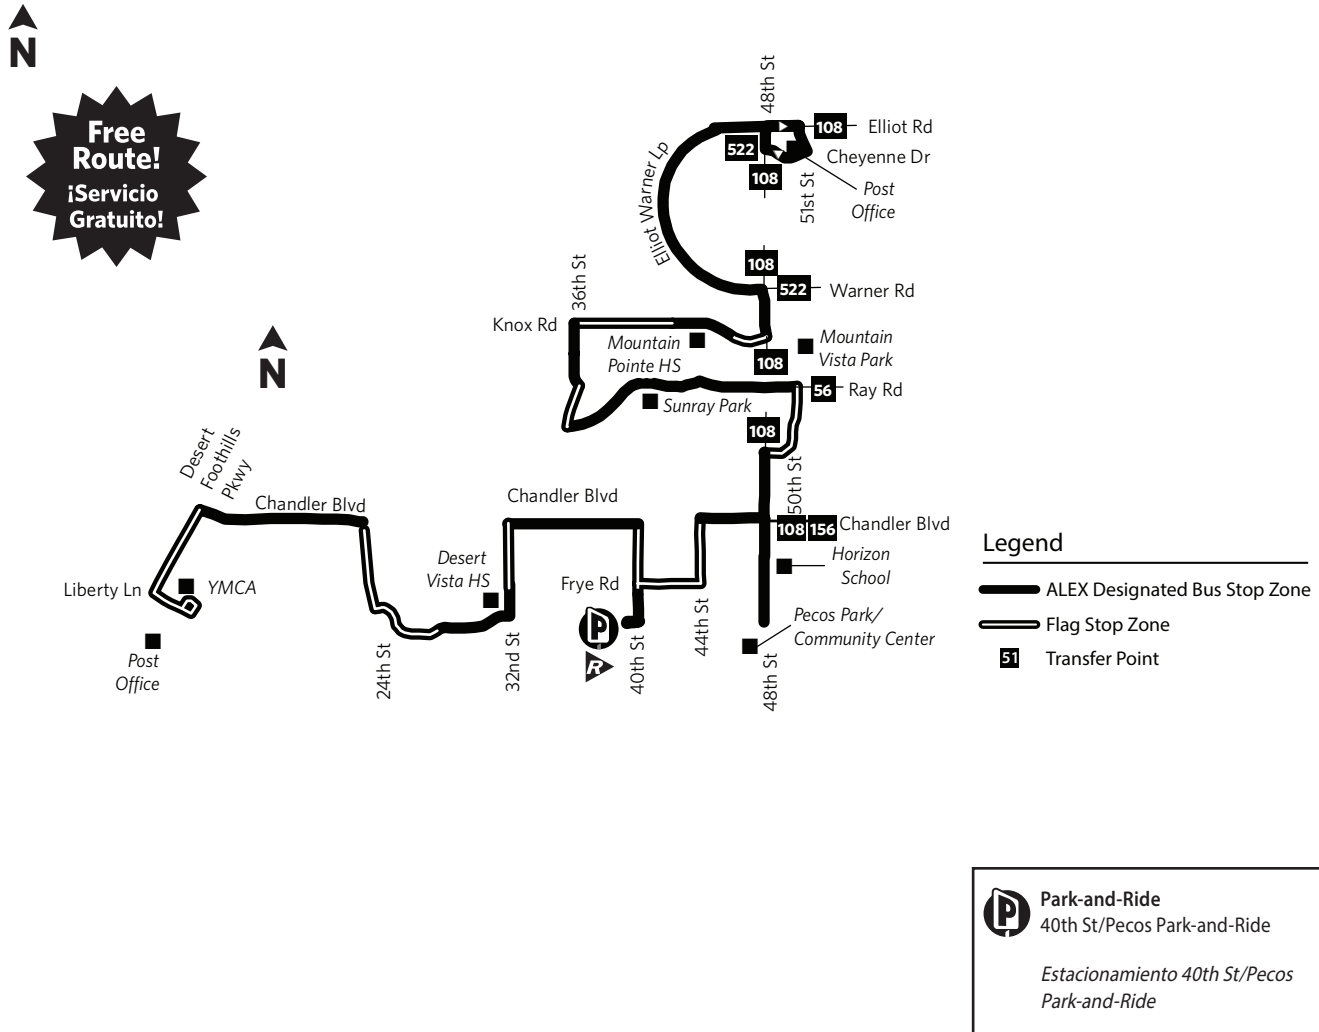

Phoenix Neighborhood Circulator ALEX

ALEX is a free neighborhood circulator service provided by Phoenix Public Transit that follows a 20-mile route through Ahwatukee Foothills. Mini-buses travel in both directions every hour. On major streets, please wait at designated bus stops. On neighborhood streets, flag down the mini-bus to have it stop for you. Please see the map for more information.

ALEX es un servicio gratuito de transporte para los vecindarios ofrecido por el Phoenix Public Transit, el cual sigue una ruta de 20 millas a través de Ahwatukee Foothills. Cada hora, los minibuses recorren en ambas direcciones. Para abordar el minibus, espere en paradas designadas si se encuentra en calles principales. Hágales señas al conductor si se encuentra en calles residenciales. Para más información, por favor vea el mapa adjunto.

Monday-Friday Westbound Lunes a Viernes, Rumbo al oeste

51ST ST & ELLIOT RD	44TH ST & KNOX RD	48TH ST & RAY RD	PECOS PARK	48TH ST & CHANDLER BLVD	40TH ST/PECOS RD PARK-AND-RIDE	32ND ST & LIBERTY LN	CHANDLER BLVD & DESERT FOOTHILLS PKWY
5:15	5:24	5:32	5:39	5:42	5:48	5:55	6:03
6:15	6:24	6:32	6:39	6:42	6:48	6:55	7:03
7:15	7:24	7:39	7:47	7:50	8:01	8:12	8:22
8:15	8:24	8:34	8:42	8:45		8:56	9:06
9:15	9:24	9:34	9:42	9:45		9:56	10:06
10:15	10:24	10:34	10:42	10:45		10:56	11:06
11:15	11:24	11:34	11:42	11:45		11:56	12:06
12:15	12:24	12:34	12:42	12:45		12:56	1:06
1:15	1:24	1:34	1:42	1:45		1:56	2:06
2:15	2:24	2:34	2:42	2:45		2:56	3:06
3:15	3:24	3:34	3:42	3:45	3:54	4:05	4:15
4:15	4:24	4:34	4:42	4:45	4:52	5:00	5:10
5:15	5:24	5:34	5:42	5:45	5:52	6:00	6:10