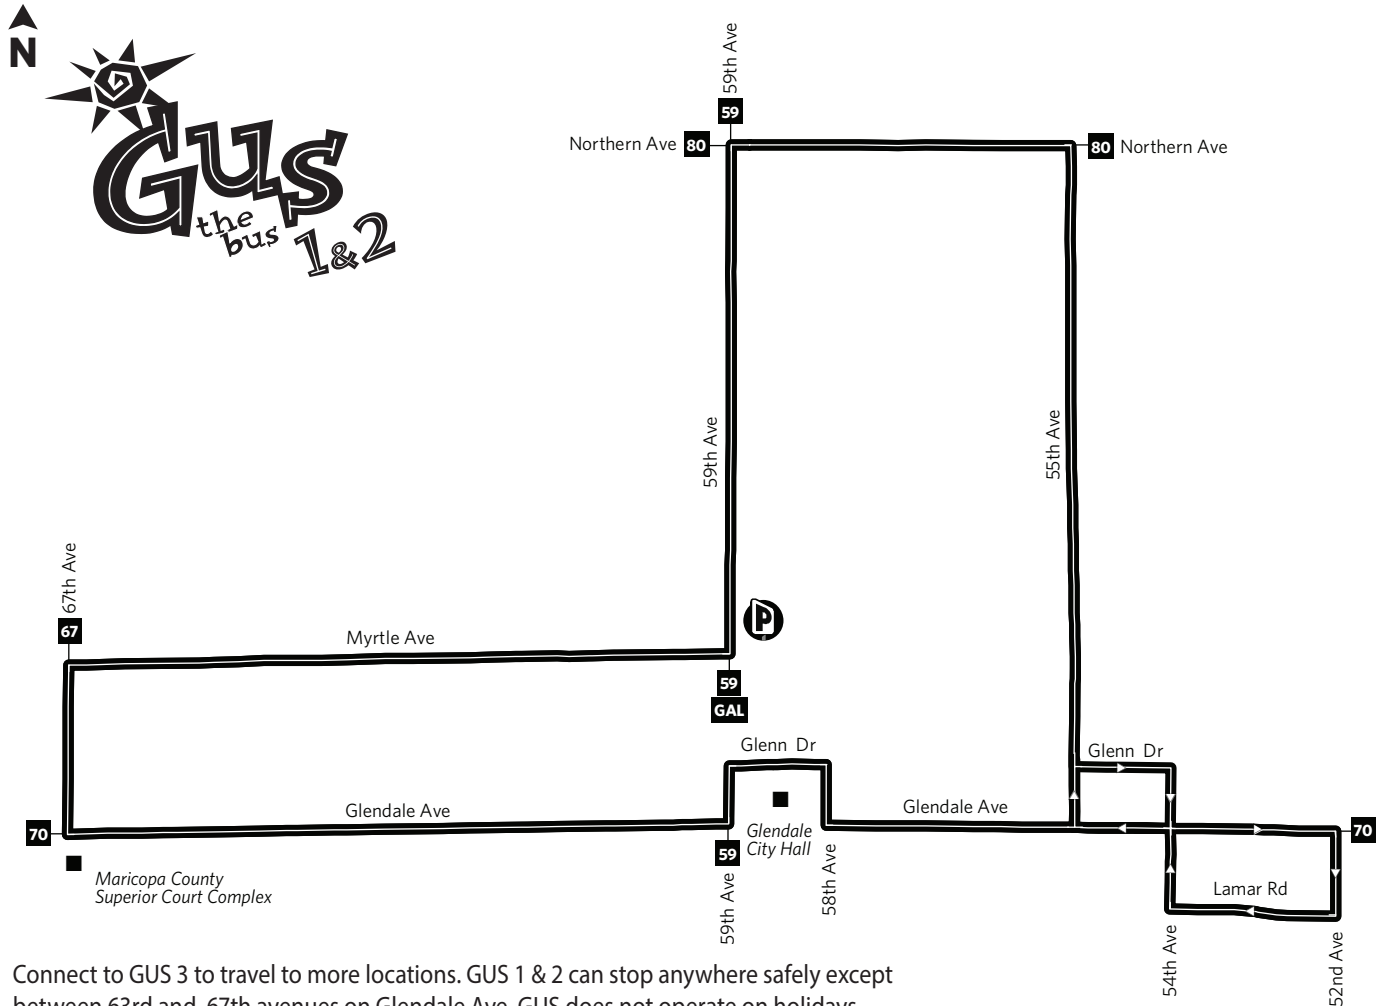

Glendale Urban Shuttle 1 & 2

Connect to GUS 3 to travel to more locations. GUS 1 & 2 can stop anywhere safely except between 63rd and 67th avenues on Glendale Ave. GUS does not operate on holidays observed by the city of Glendale.

- Fare: 25¢ (10¢ Reduced fare for eligible passengers from 10 a.m. to 2 p.m.)

Exact change required. For more information, call 623.930.3510.

Conecte con la ruta GUS 3 para viajar a más destinos. GUS 1 y 2 se puede detener de forma segura en cualquier sitio, excepto desde 63rd y 67th avenidas por Glendale Ave. GUS no opera en los días festivos celebrados por la ciudad de Glendale.

*Glendale City Lot, esquinas noreste y
 suroeste de 59th Ave y Myrtle Ave*

Glendale Urban Shuttle 1 & 2

GUS 1 • Monday-Friday Counterclockwise—*Lunes a Viernes, en sentido contrario a las agujas del reloj*

GUS 1 • Sunday Counterclockwise—*Domingo, en sentido contrario a las agujas del reloj*

59TH AVE & GLENN DR	52ND AVE & GLENDALE AVE	59TH AVE & NORTHERN AVE	67TH AVE & GLENDALE AVE	59TH AVE & GLENN DR
8:00	8:05	8:10	8:25	8:30
8:30	8:35	8:40	8:55	9:00
9:00	9:05	9:10	9:25	9:30
Service continues every 30 minutes until the times listed below. El servicio continúa cada 30 minutos hasta las horas indicadas abajo.				
5:30	5:35	5:40	5:55	6:00