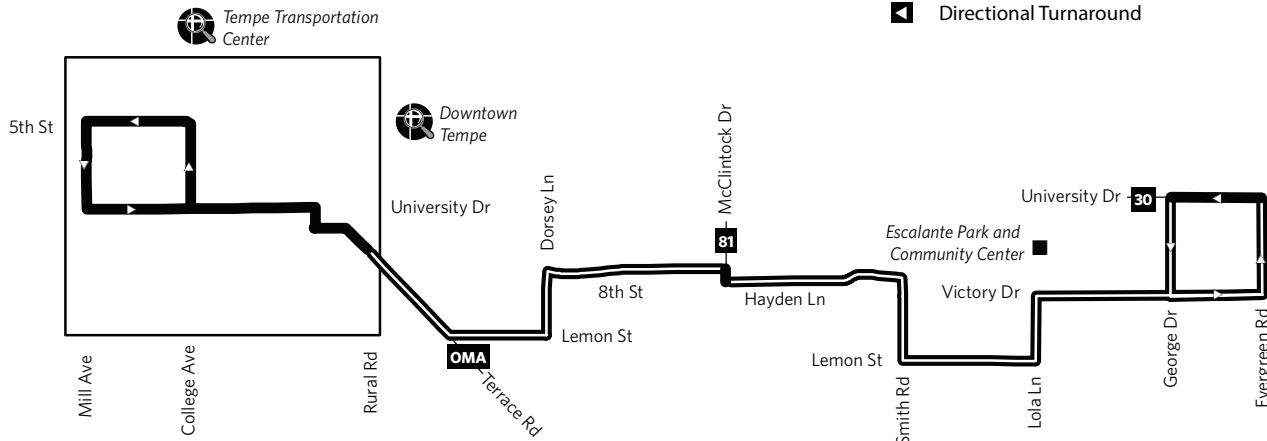

## Legend

- Mercury Designated Bus Stop Zone
- Flag Stop Zone
- Transfer Point
- Directional Turnaround

See fold-out map for routes serving this area.  
Vea el mapa desplegable para las rutas que sirven esta área.

## Monday-Friday Eastbound Lunes a Viernes, Rumbo al este

TEMPE TC	8TH ST & MCCLINTOCK DR	ESCALANTE COMM CENTER
5:59	6:20	6:37
6:09	6:30	6:47
6:19	6:40	6:57
Service continues every 10 minutes until the times listed below. El servicio continúa cada 10 minutos hasta las horas indicadas abajo.		
<b>9:49</b>	<b>10:10</b>	<b>10:27</b>

## Monday-Friday Westbound Lunes a Viernes, Rumbo al oeste

ESCALANTE COMM CENTER	8TH ST & MCCLINTOCK DR	TEMPE TC
6:01	6:08	6:22
6:11	6:18	6:32
6:21	6:28	6:42
Service continues every 10 minutes until the times listed below. El servicio continúa cada 10 minutos hasta las horas indicadas abajo.		
<b>9:51</b>	<b>9:58</b>	<b>10:12</b>

## Sunday Westbound Domingo, Rumbo al oeste

ESCALANTE COMM CENTER	8TH ST & MCLINTOCK DR	TEMPE TC
8:01	8:08	8:22
8:31	8:38	8:52
9:01	9:08	9:22
Service continues every 30 minutes until the times listed below. El servicio continúa cada 30 minutos hasta las horas indicadas abajo.		
<b>7:01</b>	<b>7:08</b>	<b>7:22</b>