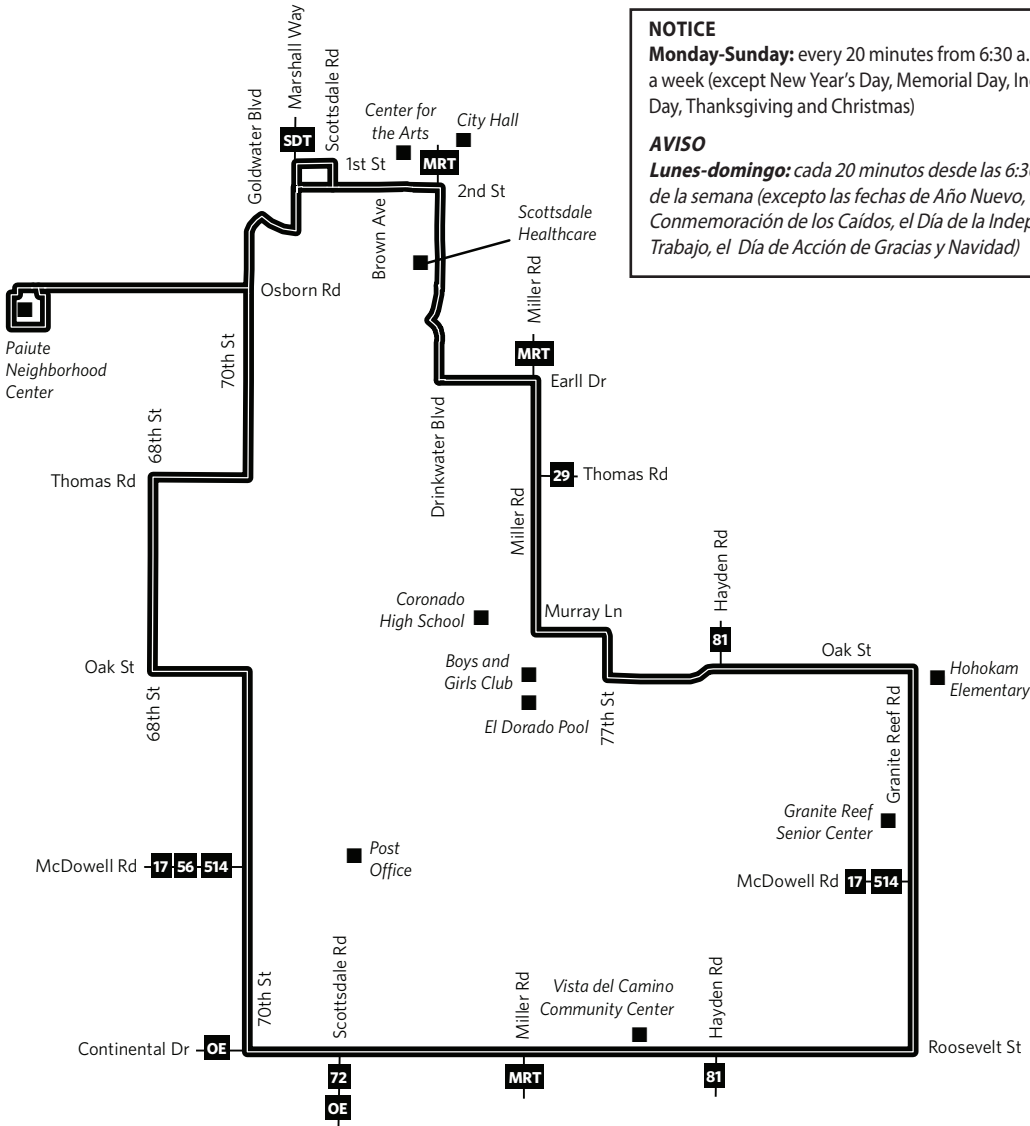

Scottsdale Neighborhood Trolley

Free Route!
¡Servicio Gratuito!

The Neighborhood Trolley is a bidirectional route. Navy travels in the clockwise direction and Pearl travels in the counterclockwise direction.

El servicio de enlace Neighborhood Trolley es una ruta que viaja en ambas direcciones. La ruta Navy viaja en la dirección de las agujas del reloj y la ruta Pearl viaja en la dirección contraria a las agujas del reloj.

NOTICE

Monday-Sunday: every 20 minutes from 6:30 a.m. to 9 p.m., seven days a week (except New Year's Day, Memorial Day, Independence Day, Labor Day, Thanksgiving and Christmas)

AVISO

Lunes-domingo: cada 20 minutos desde las 6:30 a.m. a 9 p.m., siete días de la semana (excepto las fechas de Año Nuevo, el Día de Conmemoración de los Caídos, el Día de la Independencia, el Día de Trabajo, el Día de Acción de Gracias y Navidad)