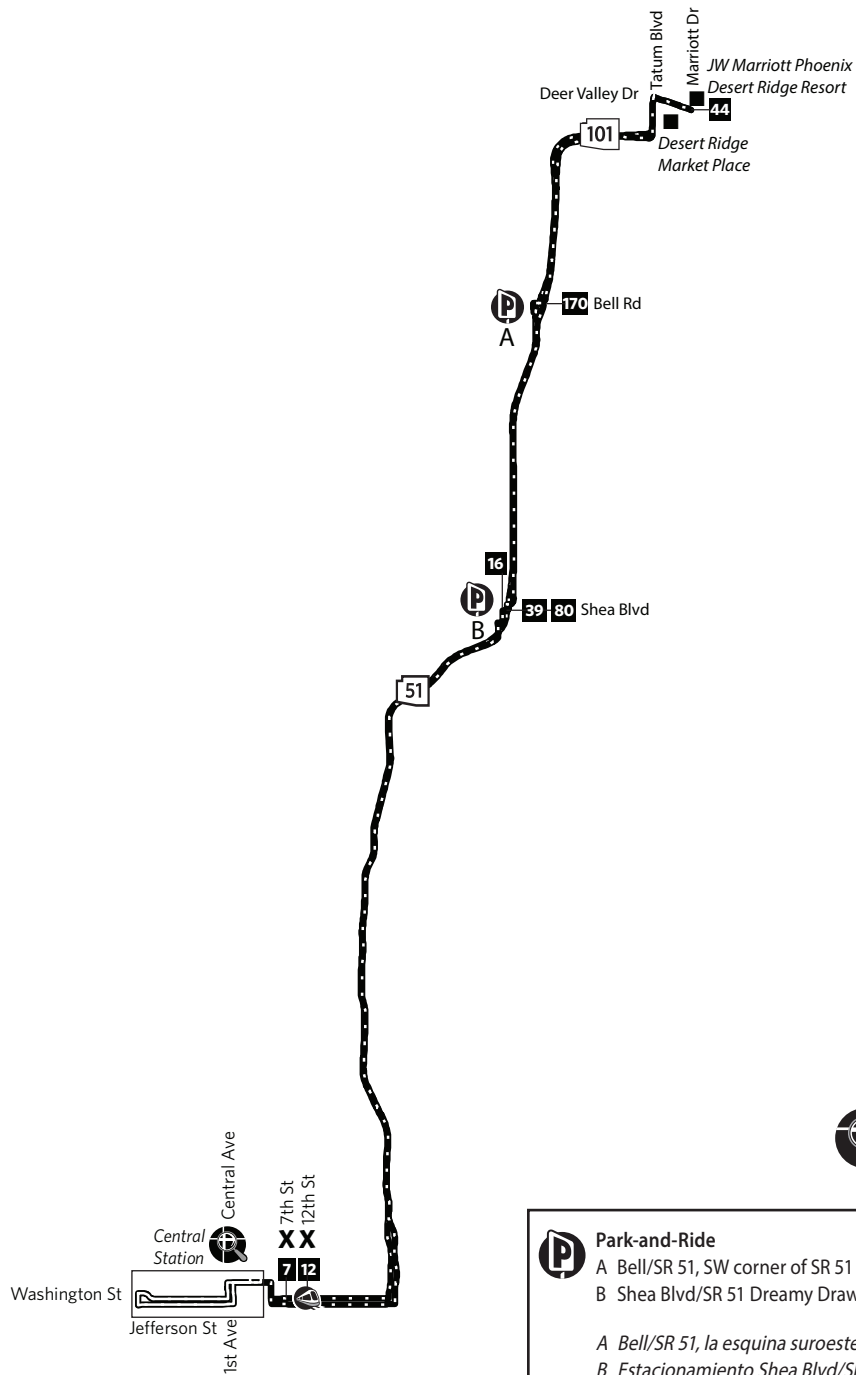

SR 51 RAPID

See fold-out map for routes serving this area.
 Vea el mapa desplegable para las rutas que sirven esta área.

Park-and-Ride

- A Bell/SR 51, SW corner of SR 51 and Bell Rd
- B Shea Blvd/SR 51 Dreamy Draw Park-and-Ride

A Bell/SR 51, la esquina suroeste de SR 51 y Bell Rd
 B Estacionamiento Shea Blvd/SR 51 Dreamy Draw

Monday-Friday AM Inbound

Lunes a Viernes, de llegada por la mañana

	52ND ST & DEER VALLEY RD	BELL RD/SR 51 PARK-AND-RIDE	DREAMY DRAW PARK-AND-RIDE	CENTRAL AVE & VAN BUREN ST	17TH AVE & JEFFERSON ST
		5:23	5:30	*5:57	*6:03
		5:53	6:00	*6:27	*6:33
		6:08	6:15	*6:42	*6:48
6:05		6:18	6:25	*6:52	*6:58
	M	6:28	6:35	*7:02	*7:08
		6:38	6:45	*7:12	*7:18
6:35		6:48	6:55	*7:22	*7:28
		6:58	7:05	*7:32	*7:38
	M	7:08	7:15	*7:42	*7:48
		7:18	7:25	*7:52	*7:58
		7:28	7:35	*8:02	*8:08
		7:38	7:45	*8:12	*8:18
		8:08	8:15	*8:42	*8:48

Monday-Friday PM Outbound

Lunes a Viernes, de salida por la tarde

	18TH AVE & JEFFERSON ST	CENTRAL AVE & VAN BUREN ST	DREAMY DRAW PARK-AND-RIDE	BELL RD/SR 51 PARK-AND-RIDE	52ND ST & DEER VALLEY RD
	3:21	3:30	* 3:56	* 4:04	
	3:41	3:50	* 4:16	* 4:24	
	3:56	4:05	* 4:31	* 4:39	
	4:06	4:15	* 4:41	* 4:49	
M	4:16	4:25	* 4:51	* 4:59	
	4:26	4:35	* 5:01	* 5:09	* 5:21
	4:36	4:45	* 5:11	* 5:19	
	4:46	4:55	* 5:21	* 5:29	
	4:56	5:05	* 5:31	* 5:39	* 5:51
	5:06	5:15	* 5:41	* 5:49	
M	5:16	5:25	* 5:51	* 5:59	
	5:36	5:45	* 6:11	* 6:19	
	6:21	6:30	* 6:56	* 7:04	