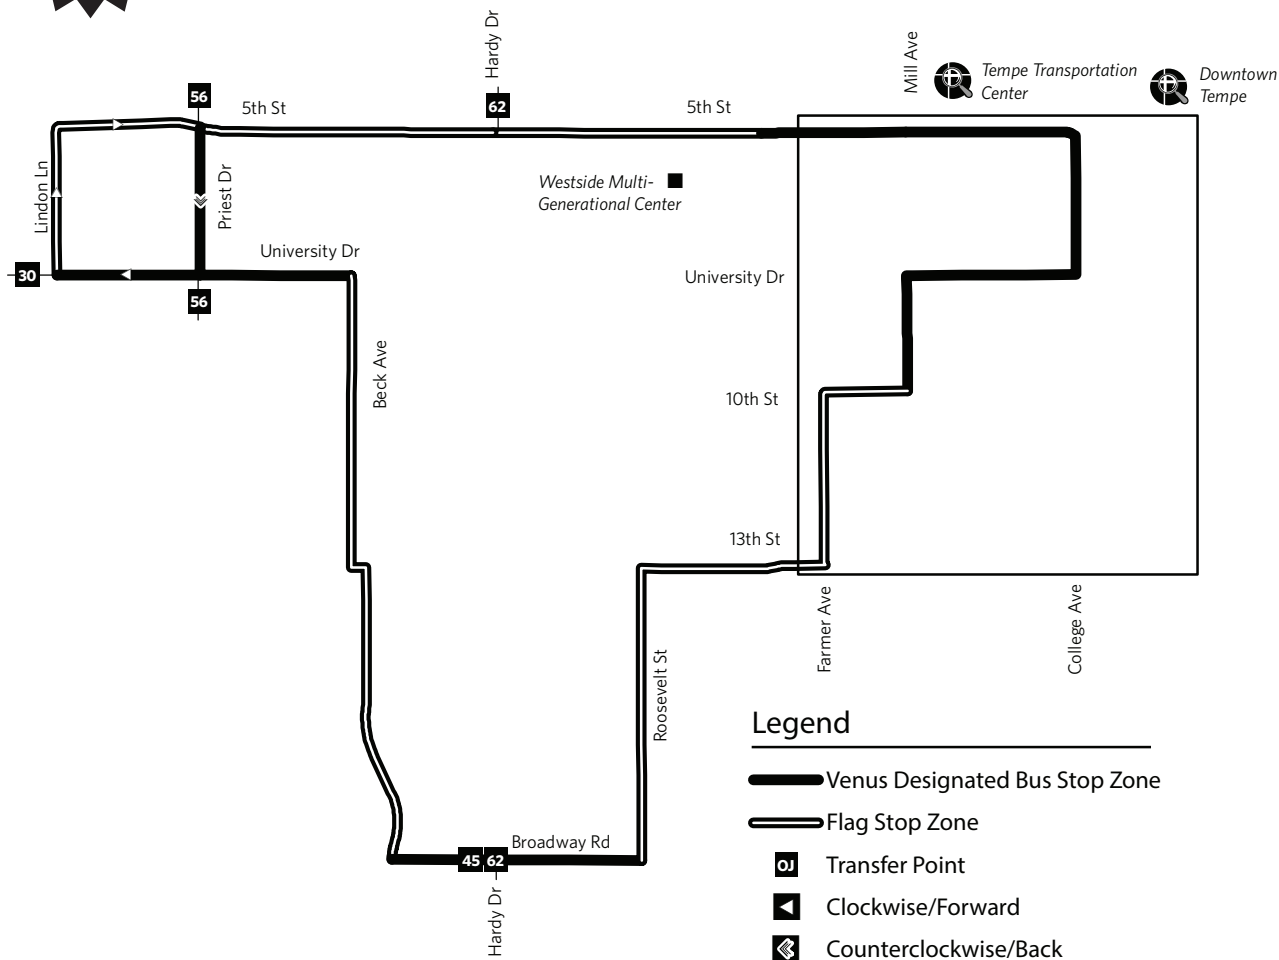

Tempe Orbit Venus

Free Route!
¡Servicio Gratuito!

See fold-out map for routes serving this area.
Vea el mapa desplegable para las rutas que sirven esta área.