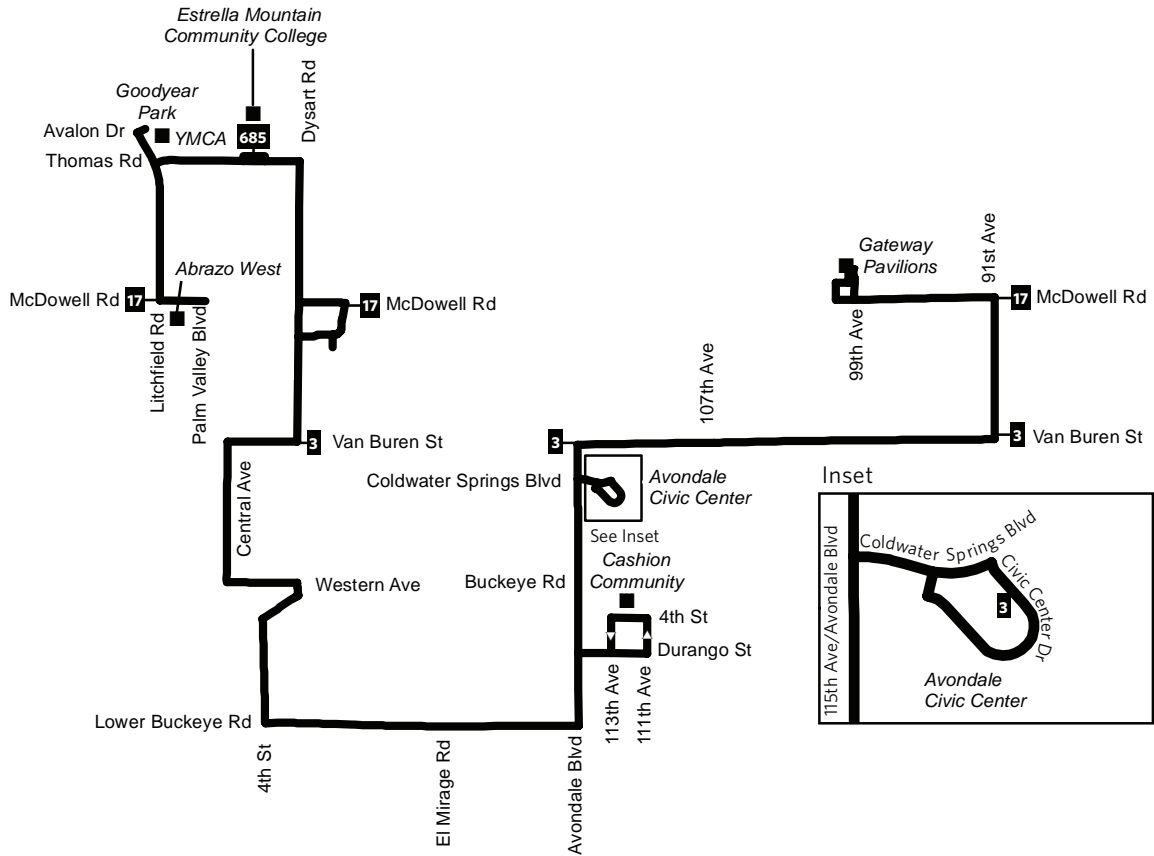

Avondale Circulator ZOOM

NOTICE:
50¢ cash fare. No reduced fares accepted.

AVISO:
El pasaje es 50¢ (en efectivo). No se aceptan tarifas reducidas.