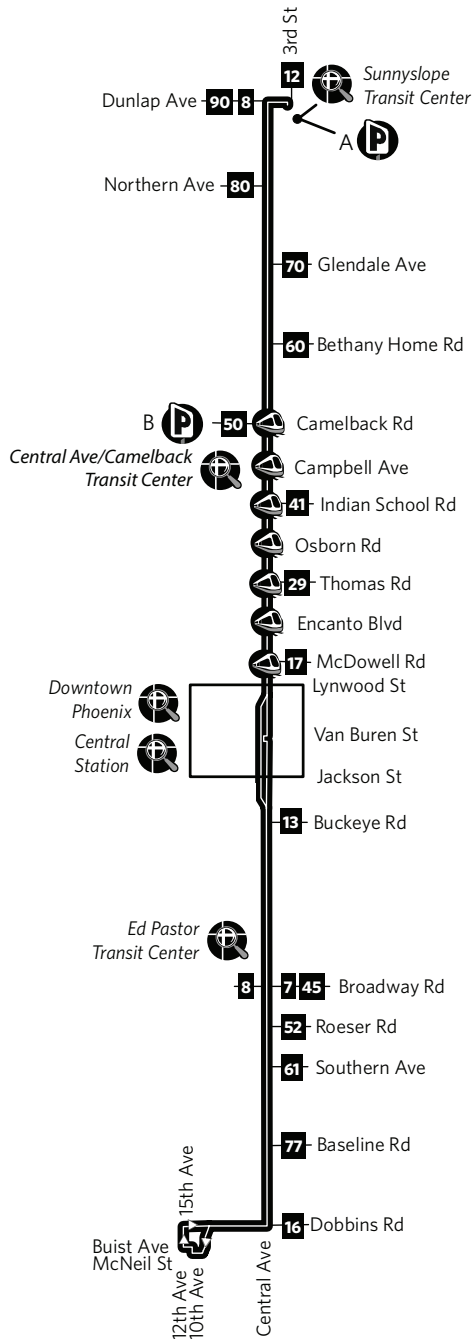

Route 0 — Central Avenue

See fold-out map for routes serving this area.
Vea el mapa desplegable para las rutas que sirven esta área.

Park-and-Ride

- A Sunnyslope Transit Center, ½ block south of Dunlap Ave on 3rd St
- B Central Ave/Camelback Transit Center, SW corner of Camelback Rd and Central Ave

A Centro de Transporte Sunnyslope, ½ cuadra al sur de Dunlap Ave en 3rd St

B Centro de Transporte Avenida Central y Camelback, esquina suroeste de Camelback Rd y Central Ave

Route 0 — Central Avenue

Monday-Friday Northbound Lunes a Viernes, Rumbo al norte