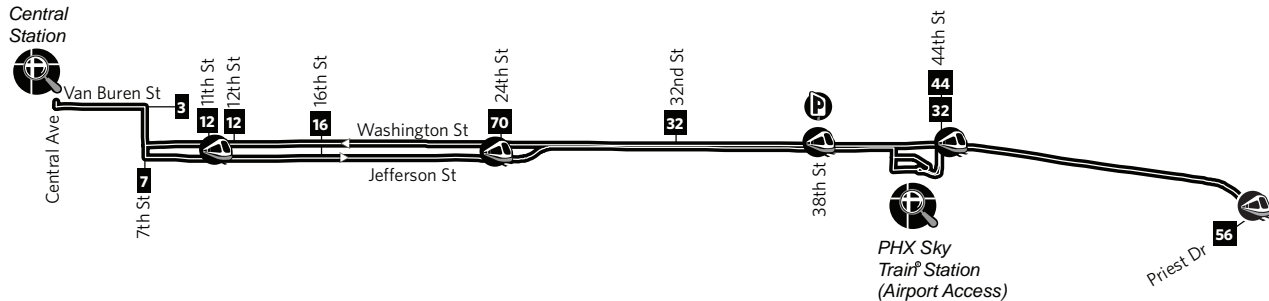

## Park-and-Ride

38th St/Washington Park-and-Ride, NW corner of 38th St and Washington St

Estacionamiento 38th St y Washington St, esquina noroeste de 38th St y Washington St

See fold-out map for routes serving this area.  
Vea el mapa desplegable para las rutas que sirven esta área.

## Monday-Friday Eastbound Lunes a Viernes, Rumbo al este

CENTRAL AVE & VAN BUREN ST	24TH ST & JEFFERSON ST	PHX SKY TRAIN	PRIEST DR & WASHINGTON ST
4:15	4:26	4:35	4:46
4:45	4:56	5:05	5:16
5:15	5:26	5:35	5:46
5:45	5:56	6:05	6:16
6:15	6:26	6:36	6:48
6:45	6:57	7:08	7:20
7:15	7:27	7:38	7:50
7:45	7:57	8:08	8:20
8:15	8:27	8:38	8:50
8:45	8:57	9:08	9:20
9:15	9:27	9:38	9:50
9:45	9:57	10:08	10:20
10:15	10:27	10:38	10:50
10:45	10:57	11:08	11:20
11:15	11:27	11:38	11:50
11:45	11:57	<b>12:08</b>	<b>12:20</b>
<b>12:15</b>	<b>12:27</b>	<b>12:38</b>	<b>12:50</b>
<b>12:45</b>	<b>12:57</b>	<b>1:08</b>	<b>1:20</b>
<b>1:15</b>	<b>1:27</b>	<b>1:38</b>	<b>1:50</b>
<b>1:45</b>	<b>1:57</b>	<b>2:08</b>	<b>2:20</b>
<b>2:15</b>	<b>2:27</b>	<b>2:38</b>	<b>2:50</b>
<b>2:45</b>	<b>2:57</b>	<b>3:08</b>	<b>3:20</b>
<b>3:15</b>	<b>3:27</b>	<b>3:38</b>	<b>3:50</b>
<b>3:45</b>	<b>3:57</b>	<b>4:08</b>	<b>4:20</b>

## Sunday Eastbound Domingo, Rumbo al este

CENTRAL AVE & VAN BUREN ST	24TH ST & JEFFERSON ST	PHX SKYTRAIN	PRIEST DR & WASHINGTON ST
9:30	9:40	9:50	10:01
10:00	10:10	10:20	10:31
10:30	10:40	10:50	11:01
11:00	11:10	11:20	11:31
11:30	11:40	11:50	<b>12:01</b>
<b>12:00</b>	<b>12:10</b>	<b>12:20</b>	<b>12:31</b>
<b>12:30</b>	<b>12:40</b>	<b>12:50</b>	<b>1:01</b>
1:00	1:10	1:20	1:31
1:30	1:40	1:50	2:01
2:00	2:10	2:20	2:31
2:30	2:40	2:50	3:01
3:00	3:10	3:20	3:31
3:30	3:40	3:50	4:01
4:00	4:10	4:20	4:31
4:30	4:40	4:50	5:01
5:00	5:10	5:20	5:31
5:30	5:40	5:50	6:01
6:00	6:10	6:20	6:31
6:30	6:40	6:50	7:01
7:00	7:09	7:17	7:27
7:30	7:39	7:47	7:57
8:00	8:09	8:17	8:27
8:30	8:39	8:47	8:57
9:00	9:09	9:17	9:27
9:30	9:38	9:46	9:56
10:00	10:08	10:16	10:26
10:30	10:38	10:46	10:56
11:00	11:08	11:16	11:26