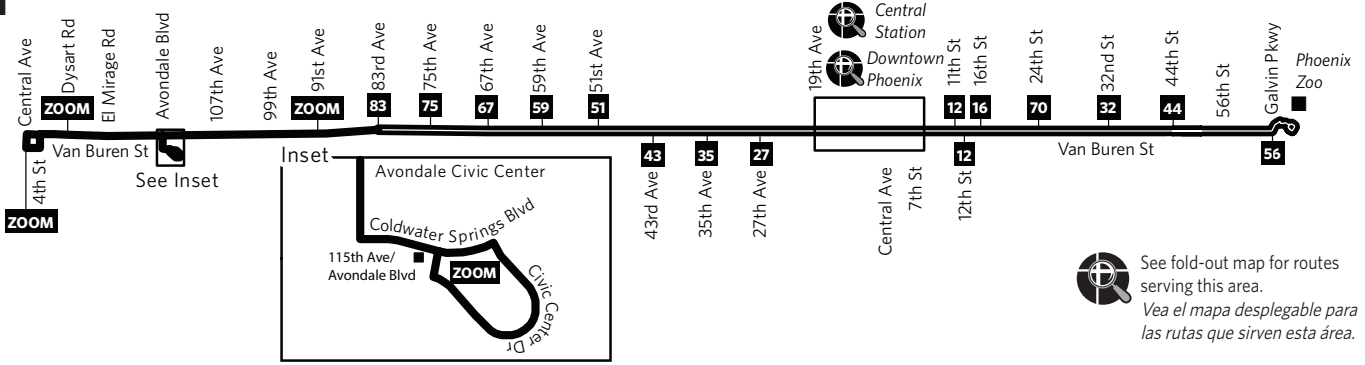

Route 3 — Van Buren

See fold-out map for routes serving this area.
 Vea el mapa desplegable para las rutas que sirven esta área.

Monday-Friday Eastbound Lunes a Viernes, Rumbo al este

4TH ST & LA CANADA BLVD	AVONDALE CIVIC CENTER	91ST AVE & VAN BUREN ST	83RD AVE & VAN BUREN ST	75TH AVE & VAN BUREN ST	51ST AVE & VAN BUREN ST	35TH AVE & VAN BUREN ST	19TH AVE & VAN BUREN ST	CENTRAL AVE & VAN BUREN ST	24TH ST & VAN BUREN ST	32ND ST & VAN BUREN ST	44TH ST & VAN BUREN ST	GALVIN PKWY & VAN BUREN ST	PHOENIX ZOO
								4:00	4:11	4:14	4:19	4:29	
			3:51	3:54	4:05	4:13	4:22	4:30	4:41	4:44	4:49	4:59	
			4:21	4:24	4:35	4:43	4:52	5:00	5:11	5:14	5:19	5:29	
			4:51	4:54	5:05	5:13	5:22	5:30	5:41	5:44	5:49	5:59	
			5:06	5:09	5:20	5:28	5:37	5:45	5:56	5:59	6:05		6:16
			5:21	5:24	5:35	5:43	5:52	6:00	6:14	6:17	6:23		6:34
5:03	5:17	5:27	5:30	5:33	5:44	5:52	6:01	6:10	6:24	6:27	6:33		6:44
						6:00	6:11	6:20	6:34	6:37			
						6:10	6:21	6:30	6:44	6:47			
5:26	5:40	5:50	5:53	5:56	6:09	6:20	6:31	6:40	6:54	6:57	7:03		7:14
						6:30	6:41	6:50	7:04	7:07			
						6:40	6:51	7:00	7:14	7:17			
5:53	6:07	6:17	6:21	6:24	6:39	6:50	7:01	7:10	7:24	7:27	7:33		7:44
						7:00	7:11	7:20	7:34	7:37			
						7:10	7:21	7:30	7:44	7:47			
6:23	6:37	6:47	6:51	6:54	7:09	7:20	7:31	7:40	7:54	7:57	8:03		8:14
						7:30	7:41	7:50	8:04	8:07			
						7:40	7:51	8:00	8:14	8:17			
6:53	7:07	7:17	7:21	7:24	7:39	7:50	8:01	8:10	8:24	8:27	8:33		8:44
						8:00	8:11	8:20	8:34	8:37			
						8:10	8:21	8:30	8:44	8:47			
7:23	7:37	7:47	7:51	7:54	8:09	8:20	8:31	8:40	8:54	8:57	9:03		9:14
						8:30	8:41	8:50	9:04	9:07			
						8:40	8:51	9:00	9:14	9:17			
7:58	8:12	8:22	8:26	8:29	8:44	8:55	9:06	9:15	9:29	9:32	9:38		9:49
						9:10	9:21	9:30	9:44	9:47			
8:28	8:42	8:52	8:56	8:59	9:14	9:25	9:36	9:45	9:59	10:02	10:08		10:19
						9:40	9:51	10:00	10:14	10:17			
8:58	9:12	9:22	9:26	9:29	9:44	9:55	10:06	10:15	10:29	10:32	10:38		10:49