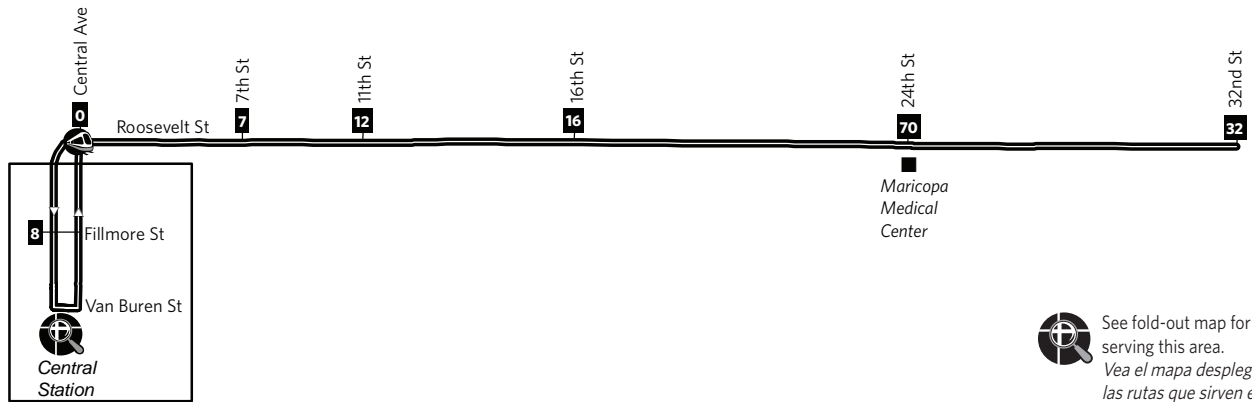

Route 10 — Roosevelt

See fold-out map for routes serving this area.
 Vea el mapa desplegable para las rutas que sirven esta área.

Monday-Friday Eastbound Lunes a Viernes, Rumbo al este

CENTRAL STATION	16TH ST & ROOSEVELT ST	32ND ST & ROOSEVELT ST
4:20	4:28	4:37
4:50	4:58	5:07
5:20	5:28	5:37
5:50	5:58	6:07
6:20	6:28	6:37
6:50	6:59	7:09
7:20	7:29	7:39
7:50	7:59	8:09
8:20	8:29	8:39
8:50	8:59	9:09
9:20	9:29	9:39
9:50	9:59	10:09
10:20	10:29	10:39
10:50	10:59	11:09
11:20	11:29	11:39
11:50	11:59	12:09
12:20	12:29	12:39
12:50	12:59	1:09
1:20	1:29	1:39
1:50	1:59	2:09
2:20	2:29	2:39
2:50	2:59	3:09
3:20	3:29	3:39
3:50	3:59	4:09
4:20	4:29	4:39
4:50	4:59	5:09
5:20	5:29	5:39
5:50	5:59	6:08

Monday-Friday Westbound Lunes a Viernes, Rumbo al oeste

32ND ST & ROOSEVELT ST	16TH ST & ROOSEVELT ST	CENTRAL AVE & VAN BUREN ST
3:59	4:07	4:15
4:29	4:37	4:45
4:59	5:07	5:15
5:29	5:37	5:45
5:59	6:07	6:15
6:27	6:36	6:45
6:57	7:06	7:15
7:27	7:36	7:45
7:57	8:06	8:15
8:27	8:36	8:45
8:57	9:06	9:15
9:27	9:36	9:45
9:57	10:06	10:15
10:27	10:36	10:45
10:57	11:06	11:15
11:27	11:36	11:45
11:57	12:06	12:15
12:27	12:36	12:45
12:56	1:05	1:15
1:26	1:35	1:45
1:56	2:05	2:15
2:26	2:35	2:45
2:56	3:05	3:15
3:26	3:35	3:45
3:56	4:05	4:15
4:26	4:35	4:45
4:56	5:05	5:15
5:26	5:35	5:45

Sunday Westbound Domingo, Rumbo al oeste

32ND ST & ROOSEVELT ST	16TH ST & ROOSEVELT ST	CENTRAL AVE & VAN BUREN ST
11:12	11:21	11:30
11:42	11:51	12:00
12:12	12:21	12:30
12:42	12:51	1:00
1:12	1:21	1:30
1:42	1:51	2:00
2:12	2:21	2:30
2:42	2:51	3:00
3:12	3:21	3:30
3:42	3:51	4:00
4:12	4:21	4:30
4:42	4:51	5:00
5:12	5:21	5:30
5:42	5:51	6:00
6:13	6:21	6:30
6:43	6:51	7:00
7:13	7:21	7:30
7:43	7:51	8:00
8:13	8:21	8:30
8:43	8:51	9:00
9:14	9:21	9:30
9:44	9:51	10:00
10:14	10:21	10:30
10:44	10:51	11:00
11:14	11:21	11:30