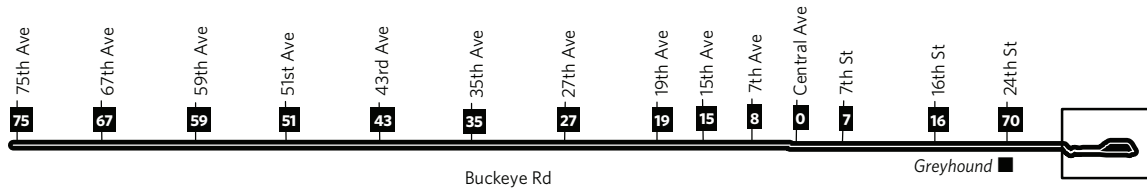

Route 13 — Buckeye Road

See fold-out map for routes serving this area.
 Vea el mapa desplegable para las rutas que sirven esta área.

Monday-Friday Eastbound Lunes a Viernes, Rumbo al este

75TH AVE & BUCKEYERD	59TH AVE & BUCKEYERD	43RD AVE & BUCKEYERD	19TH AVE & BUCKEYERD	CENTRAL AVE & BUCKEYERD	16TH ST & BUCKEYERD	SKY HARBOR TERMINAL 2
3:51	3:57	4:04	4:14	4:20	4:26	4:34
4:21	4:27	4:34	4:44	4:50	4:56	5:04
4:51	4:57	5:04	5:14	5:20	5:26	5:34
5:21	5:27	5:34	5:44	5:50	5:56	6:04
5:47	5:53	6:00	6:12	6:20	6:28	6:36
6:15	6:21	6:30	6:42	6:50	6:58	7:06
6:45	6:51	7:00	7:12	7:20	7:28	7:36
7:15	7:21	7:30	7:42	7:50	7:58	8:06
7:45	7:51	8:00	8:12	8:20	8:28	8:36
8:20	8:26	8:34	8:44	8:50	8:56	9:04
8:51	8:57	9:04	9:14	9:20	9:26	9:34
9:21	9:27	9:34	9:44	9:50	9:56	10:04
9:51	9:57	10:04	10:14	10:20	10:26	10:34
10:21	10:27	10:34	10:44	10:50	10:56	11:04
10:51	10:57	11:04	11:14	11:20	11:26	11:34
11:21	11:27	11:34	11:44	11:50	11:56	12:04
11:51	11:57	12:04	12:14	12:20	12:26	12:34
12:17	12:23	12:30	12:42	12:50	12:58	1:06
12:45	12:51	1:00	1:12	1:20	1:28	1:36
1:15	1:21	1:30	1:42	1:50	1:58	2:06
1:45	1:51	2:00	2:12	2:20	2:28	2:36
2:15	2:21	2:30	2:42	2:50	2:58	3:06
2:45	2:51	3:00	3:12	3:20	3:28	3:36
3:15	3:21	3:30	3:42	3:50	3:58	4:06
3:45	3:51	4:00	4:12	4:20	4:28	4:36
4:15	4:21	4:30	4:42	4:50	4:58	5:06
4:45	4:51	5:00	5:12	5:20	5:28	5:36
5:15	5:21	5:30	5:42	5:50	5:58	6:06
5:45	5:51	6:00	6:12	6:20	6:28	6:36