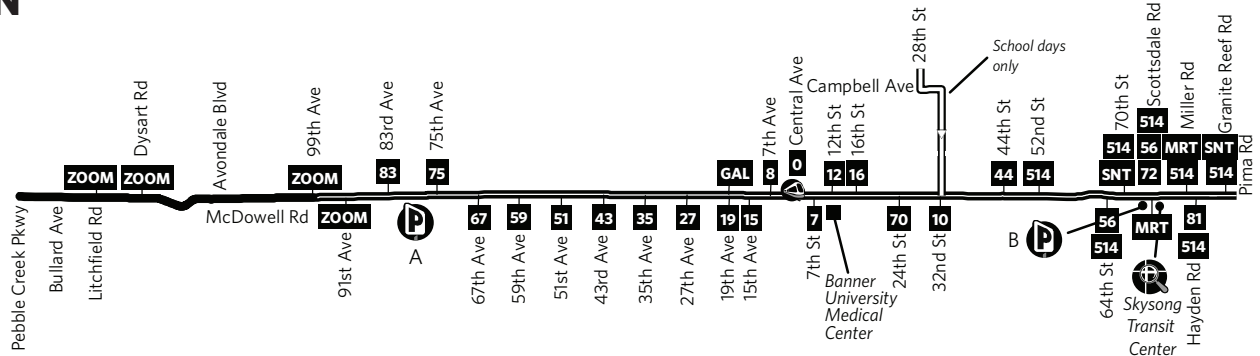

Route 17 — McDowell

P **Park-and-Ride**
 A 79th Ave/I-10 Park-and-Ride, SE corner of McDowell Rd and 79th Ave
 B Papago Plaza, SW corner of McDowell Rd and Scottsdale Rd

A Estacionamiento 79th Ave/I-10, esquina sureste de McDowell Rd y 79th Ave
B Papago Plaza, esquina suroeste de McDowell Rd y Scottsdale Rd

See fold-out map for routes serving this area.
 Vea el mapa desplegable para las rutas que sirven esta área.

Monday-Friday Eastbound Lunes a Viernes, Rumbo al este

PEBBLE CREEK PKWY & MCDOWELL RD	LITCHFIELD RD & MCDOWELL RD	99TH AVE & MCDOWELL RD	83RD AVE & MCDOWELL RD	67TH AVE & MCDOWELL RD	43RD AVE & MCDOWELL RD	19TH AVE & MCDOWELL RD	CENTRAL AVE & MCDOWELL RD	24TH ST & MCDOWELL RD	28TH ST & CAMELBACK RD	44TH ST & MCDOWELL RD	52ND ST & MCDOWELL RD	SCOTTSDALE RD & MCDOWELL RD	PIMA RD & MCDOWELL RD
			3:53	4:07	4:15	4:27		4:38	4:42				
		3:57	4:05	4:12	4:23	4:37	4:45	4:57		5:08	5:12		
		4:27	4:35	4:42	4:53	5:07	5:15	5:27		5:38	5:42		
		4:57	5:05	5:12	5:23	5:37	5:45	5:57		6:10	6:14	6:24	6:34
		5:12	5:20	5:27	5:38	5:52	6:00	6:14		6:28	6:32	6:42	6:52
		5:20	5:28	5:35	5:46	6:00	6:10	6:24		6:38	6:42	6:52	7:02
5:07	5:14	5:29	5:37	5:44	5:55	6:10	6:20	6:34		6:48	6:52	7:02	7:12
					6:04	6:20	6:30	6:44		6:58			
5:23	5:30	5:45	5:53	6:00	6:14	6:30	6:40	6:54		7:08	7:12	7:22	7:32
					6:24	6:40	6:50	7:04		7:18			
5:43	5:50	6:05	6:13	6:20	6:34	6:50	7:00	7:14		7:28	7:32	7:42	7:52
					6:44	7:00	7:10	7:24		7:38			
6:03	6:10	6:25	6:33	6:40	6:54	7:10	7:20	7:34		7:48	7:52	8:02	8:12
					7:04	7:20	7:30	7:44		7:58			
6:23	6:30	6:45	6:53	7:00	7:14	7:30	7:40	7:54		8:08	8:12	8:22	8:32
					7:24	7:40	7:50	8:04		8:18			
6:43	6:50	7:05	7:13	7:20	7:34	7:50	8:00	8:14		8:28	8:32	8:42	8:52
					7:44	8:00	8:10	8:24		8:38			
7:03	7:10	7:25	7:33	7:40	7:54	8:10	8:20	8:34		8:48	8:52	9:02	9:12
					8:04	8:20	8:30	8:44		8:58			
7:23	7:30	7:45	7:53	8:00	8:14	8:30	8:40	8:54		9:08	9:12	9:22	9:32