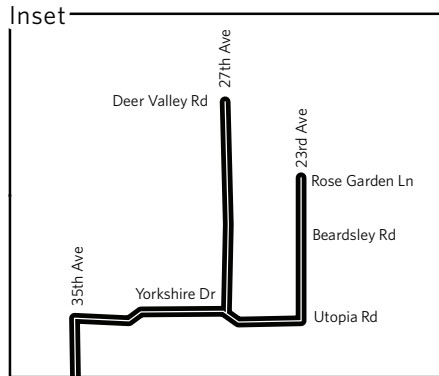

Route 27 — 27th Avenue

 See fold-out map for routes serving this area.
 Vea el mapa desplegable para las rutas que sirven esta área.

Park-and-Ride

- A Bell Rd/I-17 (Deer Valley) Park-and-Ride, SW corner of Bell Rd and I-17 (Boards on 29th Ave)
- B Metrocenter Transit Center, SW corner of mall parking lot

A Bell Rd/I-17 (Deer Valley) Park-and-Ride, esquina suroeste de Bell Rd y I-17 (El autobús se aborda en 29th Ave)

B Centro de Transporte Metrocenter, esquina suroeste del estacionamiento del centro comercial