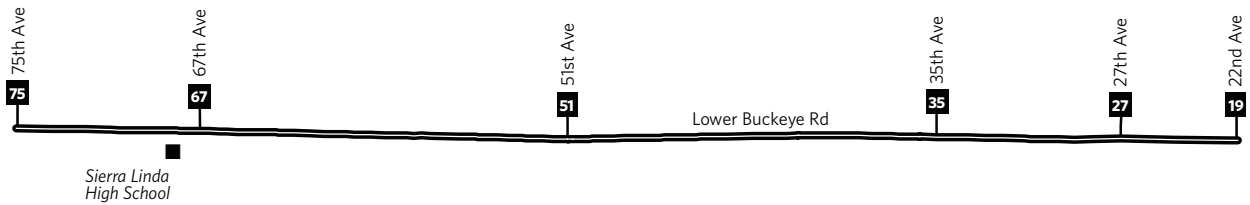

Route 28 — Lower Buckeye

Monday-Friday Eastbound Lunes a Viernes, Rumbo al este

75TH AVE & LOWER BUCKEYE RD	51ST AVE & LOWER BUCKEYE RD	35TH AVE & LOWER BUCKEYE RD	22ND AVE & LOWER BUCKEYE RD
3:59	4:10	4:16	4:21
4:29	4:40	4:46	4:51
4:59	5:10	5:16	5:21
5:29	5:40	5:46	5:51
5:56	6:10	6:17	6:23
6:26	6:40	6:47	6:53
6:56	7:10	7:17	7:23
7:26	7:40	7:47	7:53
7:56	8:10	8:17	8:23
8:26	8:40	8:47	8:53
8:57	9:10	9:17	9:23
9:28	9:40	9:47	9:53
9:58	10:10	10:17	10:23
10:28	10:40	10:47	10:53
10:58	11:10	11:17	11:23
11:28	11:40	11:47	11:53
11:58	12:10	12:17	12:23
12:28	12:40	12:47	12:53
12:58	1:10	1:17	1:23
1:28	1:40	1:47	1:53
1:58	2:10	2:17	2:23
2:28	2:40	2:47	2:53
2:58	3:10	3:17	3:23
3:28	3:40	3:47	3:53
3:58	4:10	4:17	4:23
4:28	4:40	4:47	4:53
4:58	5:10	5:17	5:23
5:28	5:40	5:47	5:53
5:58	6:10	6:17	6:23
6:28	6:40	6:46	6:51
6:59	7:10	7:16	7:21

Monday-Friday Westbound Lunes a Viernes, Rumbo al oeste

22ND AVE & LOWER BUCKEYE RD	35TH AVE & LOWER BUCKEYE RD	51ST AVE & LOWER BUCKEYE RD	75TH AVE & LOWER BUCKEYE RD
4:14	4:19	4:25	4:35
4:44	4:49	4:55	5:05
5:14	5:19	5:25	5:35
5:44	5:49	5:55	6:05
6:14	6:19	6:25	6:35
6:44	6:49	6:55	7:05
7:14	7:19	7:25	7:35
7:44	7:49	7:55	8:05
8:14	8:19	8:25	8:35
8:44	8:49	8:55	9:05
9:14	9:19	9:25	9:35
9:44	9:49	9:55	10:05
10:14	10:19	10:25	10:35
10:44	10:49	10:55	11:05
11:14	11:19	11:25	11:35
11:44	11:49	11:55	12:05
12:14	12:19	12:25	12:35
12:44	12:49	12:55	1:05
1:14	1:19	1:25	1:35
1:44	1:49	1:55	2:05
2:14	2:19	2:25	2:35
2:44	2:49	2:55	3:05
3:14	3:19	3:25	3:37
3:44	3:49	3:55	4:09
4:14	4:19	4:25	4:39
4:44	4:49	4:55	5:09
5:14	5:19	5:25	5:39
5:44	5:49	5:55	6:09
6:14	6:19	6:25	6:36
6:44	6:49	6:55	7:05
7:14	7:19	7:25	7:35