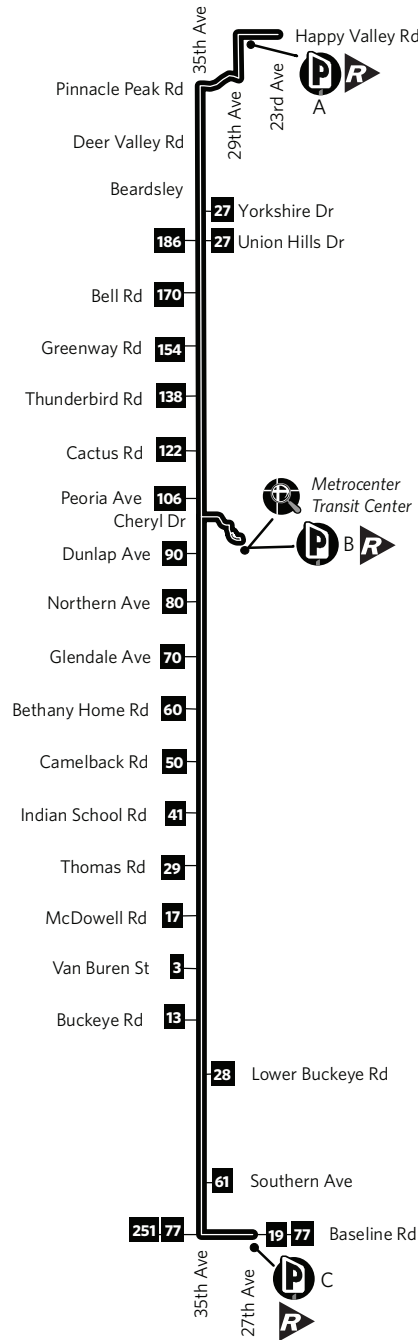

Route 35 — 35th Avenue

See fold-out map for routes serving this area.
 Vea el mapa desplegable para las rutas que sirven esta área.

Park-and-Ride

- A I-17/Happy Valley Rd Park-and-Ride, SW corner of I-17 and Happy Valley Rd
- B Metrocenter Transit Center, SW corner of mall parking lot
- C 27th Ave/Baseline Rd Park-and-Ride, SW corner of 27th Ave and Baseline Rd

A Estacionamiento I-17/Happy Valley Rd, esquina suroeste de I-17 y Happy Valley Rd

B Centro de Transporte Metrocenter, esquina suroeste del estacionamiento del centro comercial

C Estacionamiento de 27th Ave/Baseline Rd, esquina suroeste de 27th Ave y Baseline Rd

Route 35 — 35th Avenue

Monday-Friday Northbound

Lunes a Viernes, Rumbo al norte

27TH AVE/BASELINE PARK-AND-RIDE	35TH AVE & LOWER BUCKEYE RD	35TH AVE & VAN BUREN ST	35TH AVE & THOMAS RD	35TH AVE & CAMELBACK RD	35TH AVE & GLENDALE AVE	METROCENTER TC	35TH AVE & THUNDERBIRD RD	35TH AVE & UNION HILLS DR	23RD AVE & HAPPY VALLEY RD
6:44	6:57	7:05	7:15	7:25	7:33	7:49	8:03	8:12	8:28
7:16	7:27	7:35	7:45	7:55	8:03	8:19	8:33	8:42	8:58
7:46	7:57	8:05	8:15	8:25	8:33	8:49	9:03	9:12	9:28
8:16	8:27	8:35	8:45	8:55	9:03	9:19	9:33	9:42	9:58
8:46	8:57	9:05	9:15	9:25	9:33	9:49	10:03	10:12	10:28
9:16	9:27	9:35	9:45	9:55	10:03	10:19	10:33	10:42	10:58
9:46	9:57	10:05	10:15	10:25	10:33	10:49	11:03	11:12	11:28
10:16	10:27	10:35	10:45	10:55	11:03	11:19	11:33	11:42	11:58
10:46	10:57	11:05	11:15	11:25	11:33	11:49	12:03	12:12	12:28
11:16	11:27	11:35	11:45	11:55	12:03	12:19	12:33	12:42	12:58
11:46	11:57	12:05	12:15	12:25	12:33	12:49	1:03	1:12	1:28
12:16	12:27	12:35	12:45	12:55	1:03	1:19	1:33	1:42	1:58
F 12:46	12:57	1:05	1:15	1:25	1:33	1:49	2:03	2:12	2:28
F 1:16	1:27	1:35	1:45	1:55	2:03	2:19	2:33	2:42	2:58
F 1:46	1:57	2:05	2:15	2:25	2:33	2:49	3:03	3:12	3:28
F 2:16	2:27	2:35	2:45	2:55	3:03	3:19	3:33	3:42	3:58