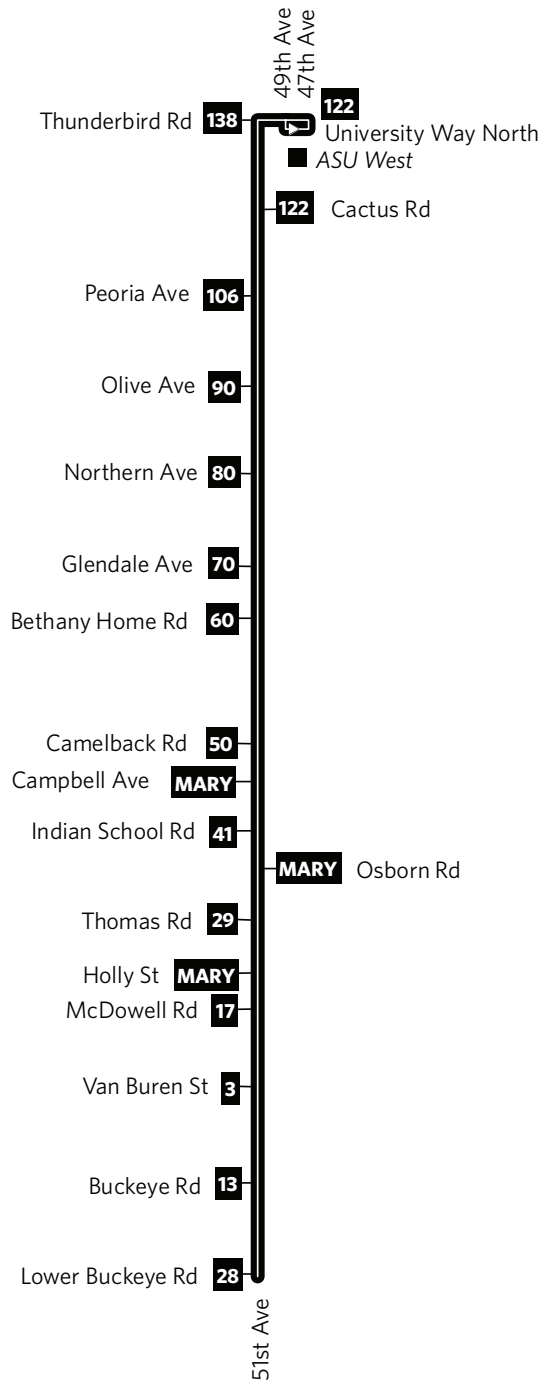

Route 51 — 51st Avenue

Route 51 — 51st Avenue

Monday-Friday Northbound

Lunes a Viernes, Rumbo al norte

51ST AVE & LOWER BUCKEYE RD	51ST AVE & VAN BUREN ST	51ST AVE & THOMAS RD	51ST AVE & CAMELBACK RD	51ST AVE & GLENDALE AVE	51ST AVE & OLIVE AVE	ASU WEST CAMPUS
4:09	4:16	4:28	4:40	4:49	4:57	5:10
4:39	4:46	4:58	5:10	5:19	5:27	5:40
5:09	5:16	5:28	5:40	5:49	5:57	6:10
5:39	5:46	5:58	6:10	6:19	6:27	6:40
6:09	6:16	6:28	6:40	6:49	6:57	7:10
6:39	6:46	6:58	7:10	7:19	7:27	7:40
7:09	7:16	7:28	7:40	7:49	7:57	8:10
7:39	7:46	7:58	8:10	8:19	8:27	8:40
8:09	8:16	8:28	8:40	8:49	8:57	9:10
8:39	8:46	8:58	9:10	9:19	9:27	9:40
9:09	9:16	9:28	9:40	9:49	9:57	10:10
9:39	9:46	9:58	10:10	10:19	10:27	10:40
10:09	10:16	10:28	10:40	10:49	10:57	11:10
10:39	10:46	10:58	11:10	11:19	11:27	11:40
11:09	11:16	11:28	11:40	11:49	11:57	12:10
11:39	11:46	11:58	12:10	12:19	12:27	12:40
12:09	12:16	12:28	12:40	12:49	12:57	1:10
12:39	12:46	12:58	1:10	1:19	1:27	1:40
1:09	1:16	1:28	1:40	1:49	1:57	2:10
1:39	1:46	1:58	2:10	2:19	2:27	2:40
2:09	2:16	2:28	2:40	2:49	2:57	3:10
2:39	2:46	2:58	3:10	3:19	3:27	3:40
3:09	3:16	3:28	3:40	3:49	3:57	4:10
3:39	3:46	3:58	4:10	4:19	4:27	4:40
4:09	4:16	4:28	4:40	4:49	4:57	5:10
4:39	4:46	4:58	5:10	5:19	5:27	5:40
5:09	5:16	5:28	5:40	5:49	5:57	6:10
5:39	5:46	5:58	6:10	6:19	6:27	6:40
6:09	6:16	6:28	6:40	6:49	6:57	7:10
6:40	6:47	6:59	7:10	7:18	7:26	7:39
7:10	7:17	7:29	7:40	7:48	7:56	8:09
7:40	7:47	7:59	8:10	8:18	8:26	8:39
8:10	8:17	8:29	8:40	8:48	8:56	9:07
8:46	8:53	9:03	9:10	9:17	9:24	9:34
9:19	9:25	9:33	9:40	9:47	9:54	10:04
9:49	9:55	10:03	10:10	10:17	10:24	10:34
10:19	10:25	10:33	10:40	10:47	10:54	11:04
10:49	10:55	11:03	11:10	11:17	11:24	11:34
11:19	11:25	11:33	11:40	11:47	11:54	12:04
11:49	11:55	12:03	12:10	12:17	12:24	12:34
12:19	12:25	12:33	12:40	12:47	12:54	1:04
F 12:49	12:55	1:03	1:10	1:17	1:24	1:34
F 1:19	1:25	1:33	1:40	1:47	1:54	2:04
F 1:49	1:55	2:03	2:10	2:17	2:24	2:34
F 2:19	2:25	2:33	2:40	2:47	2:54	3:04