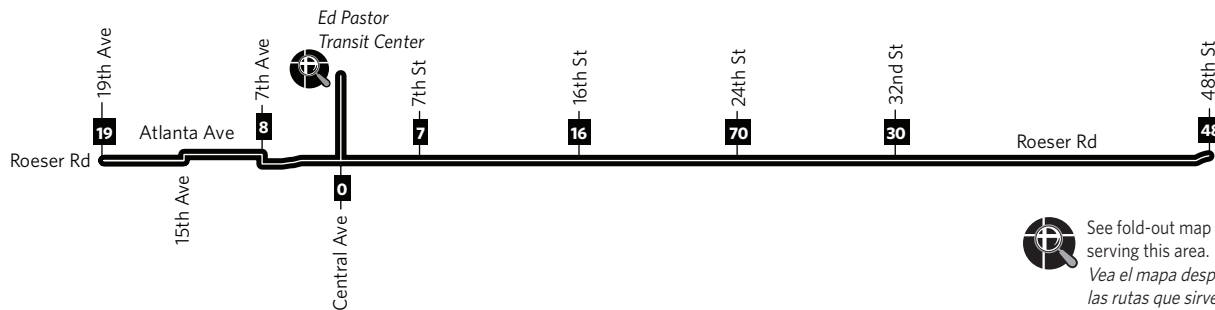

Route 52 — Roeser

See fold-out map for routes serving this area.
 Vea el mapa desplegable para las rutas que sirven esta área.

Monday-Friday Eastbound Lunes a Viernes, Rumbo al este

19TH AVE & ROESER RD	7TH AVE & ROESER RD	ED PASTOR TC	7TH ST & ROESER AVE	24TH ST & ROESER RD	48TH ST & ROESER RD
4:16	4:20	4:25	4:30	4:36	4:46
4:46	4:50	4:55	5:00	5:06	5:16
5:16	5:20	5:25	5:30	5:36	5:46
5:46	5:50	5:55	6:00	6:06	6:16
6:14	6:19	6:25	6:31	6:37	6:47
6:44	6:49	6:55	7:01	7:07	7:17
7:14	7:19	7:25	7:31	7:37	7:47
7:44	7:49	7:55	8:01	8:07	8:17
8:14	8:19	8:25	8:31	8:37	8:47
8:44	8:49	8:55	9:01	9:07	9:17
9:14	9:19	9:25	9:31	9:37	9:47
9:44	9:49	9:55	10:01	10:07	10:17
10:14	10:19	10:25	10:31	10:37	10:47
10:44	10:49	10:55	11:01	11:07	11:17
11:14	11:19	11:25	11:31	11:37	11:47
11:44	11:49	11:55	12:01	12:07	12:17
12:14	12:19	12:25	12:31	12:37	12:47
12:44	12:49	12:55	1:01	1:07	1:17
1:14	1:19	1:25	1:31	1:37	1:47
1:44	1:49	1:55	2:01	2:07	2:17
2:14	2:19	2:25	2:31	2:37	2:47
2:44	2:49	2:55	3:01	3:07	3:17
			^S 3:10	3:16	3:26
3:14	3:19	3:25	3:31	3:37	3:47
3:44	3:49	3:55	4:01	4:07	4:17
4:14	4:19	4:25	4:31	4:37	4:47
4:44	4:49	4:55	5:01	5:07	5:17
5:14	5:19	5:25	5:31	5:37	5:47
5:44	5:49	5:55	6:01	6:07	6:17