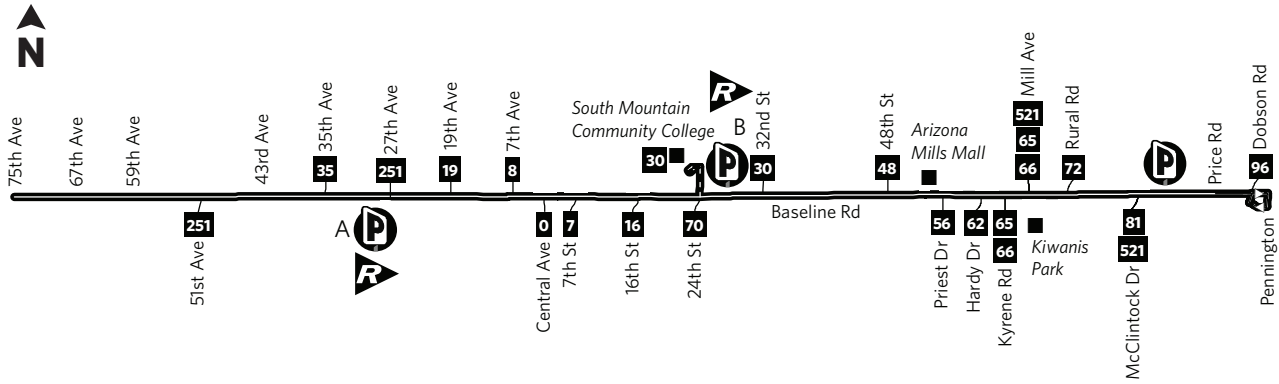

Route 77 — Baseline

P **Park-and-Ride**
 A 27th Ave/Baseline Rd Park-and-Ride, SW corner of 27th Ave and Baseline Rd
 B 24th St/Baseline Park-and-Ride, NE corner of 24th St and Baseline Rd
 C Target Shopping Center, NE corner of Baseline Rd and McClintock Rd

A Estacionamiento de 27th Ave/Baseline Rd, esquina suroeste de 27th Ave y Baseline Rd
 B Estacionamiento de 24th St/Baseline, esquina noreste de 24th y Baseline Rd
 C Centro comercial Target, esquina noreste de Baseline Rd y McClintock Dr

NOTICE:
 Route 77 serves South Mountain Community College on select trips only.

AVISO:
 La ruta 77 da servicio al Colegio Comunitario South Mountain sólo en viajes selectos.

Monday-Friday Eastbound Lunes a Viernes, Rumbo al este

Saturday Westbound Sábado, Rumbo al oeste

DOBSON RD & BASELINE RD	PRICE RD & BASELINE RD	RURAL RD & BASELINE RD	PRIEST DR & BASELINE RD	48TH ST & BASELINE RD	24TH ST & BASELINE RD	CENTRAL AVE & BASELINE RD	27TH AVE/BASELINE PARK-AND-RIDE	51ST AVE & BASELINE RD	75TH AVE & BASELINE RD
				5:08	5:17	5:28	5:37	5:46	5:54
5:16	5:19	5:25	5:33	5:38	5:47	5:58	6:07	6:16	6:24
	5:49	5:55	6:03	6:08	6:17	6:28	6:37	6:46	6:54
6:16	6:19	6:25	6:33	6:38	6:47	6:58	7:07	7:16	7:24
	6:49	6:55	7:03	7:08	7:17	7:28	7:37	7:46	7:54
7:16	7:19	7:25	7:33	7:38	7:47	7:58	8:07	8:16	8:24
	7:49	7:55	8:03	8:08	8:17	8:28	8:37	8:46	8:54