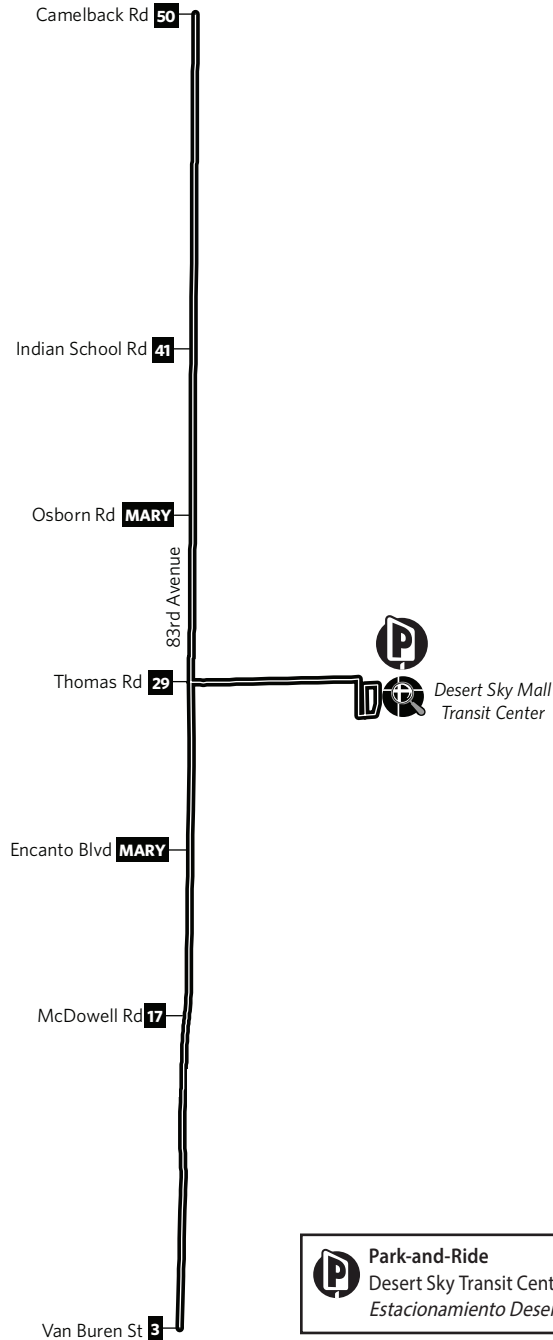

Route 83 — 83rd Avenue

See fold-out map for routes serving this area.
Vea el mapa desplegable para las rutas que sirven esta área.

Park-and-Ride

Desert Sky Transit Center, SE corner of Thomas Rd and 79th Ave
Estacionamiento Desert Sky, esquina sureste de Thomas Rd y 79th Ave

Route 83 — 83rd Avenue

Monday-Friday Northbound

Lunes a Viernes, Rumbo al norte

83RD AVE & VAN BUREN ST	DESERT SKY TC	83RD AVE & CAMELBACK RD
4:00	4:17	4:29
4:30	4:47	4:59
5:00	5:17	5:29
5:30	5:47	5:59
6:00	6:17	6:29
6:30	6:47	6:59
7:00	7:17	7:29
7:30	7:47	7:59
8:00	8:17	8:29
8:30	8:47	8:59
9:00	9:17	9:29
9:30	9:47	9:59
10:00	10:17	10:29
10:30	10:47	10:59
11:00	11:17	11:29
11:30	11:47	11:59
12:00	12:17	12:29
12:30	12:47	12:59
1:00	1:17	1:29
1:30	1:47	1:59
2:00	2:17	2:29
2:30	2:47	2:59
3:00	3:17	3:29
3:30	3:47	3:59
4:00	4:17	4:29
4:30	4:47	4:59
5:00	5:17	5:29
5:30	5:47	5:59
6:00	6:17	6:29
6:30	6:47	6:59
7:00	7:17	7:29
7:30	7:47	7:59
8:00	8:17	8:29
8:30	8:47	8:59
9:00	9:17	9:29
9:30	9:47	9:59
10:00	10:17	10:29
10:30	10:47	10:59
11:00	11:17	11:29
11:30	11:47	11:59
12:00	12:17	12:29
F12:30	12:47	12:59
F1:00	1:17	1:29
F1:30	1:47	1:59
F2:00	2:17	2:29

Route 83 — 83rd Avenue

Sunday Northbound Domingo, Rumbo al norte

83RD AVE & VAN BUREN ST	DESERT SKY TC	83RD AVE & CAMELBACK RD
4:55	5:12	5:24
5:25	5:42	5:54
5:55	6:12	6:24
6:25	6:42	6:54
6:55	7:12	7:24
7:25	7:42	7:54
7:55	8:12	8:24
8:25	8:42	8:54
8:55	9:12	9:24
9:25	9:42	9:54
9:55	10:12	10:24
10:25	10:42	10:54
10:55	11:12	11:24
11:25	11:42	11:54
11:55	12:12	12:24
12:25	12:42	12:54
12:55	1:12	1:24
1:25	1:42	1:54
1:55	2:12	2:24
2:25	2:42	2:54
2:55	3:12	3:24
3:25	3:42	3:54
3:55	4:12	4:24
4:25	4:42	4:54
4:55	5:12	5:24
5:25	5:42	5:54
5:55	6:12	6:24
6:25	6:42	6:54
6:55	7:12	7:24
7:25	7:42	7:54
7:55	8:12	8:24
8:25	8:42	8:54
8:55	9:12	9:24
9:25	9:42	9:54
9:55	10:12	10:24
10:25	10:42	10:54
10:55	11:12	11:24