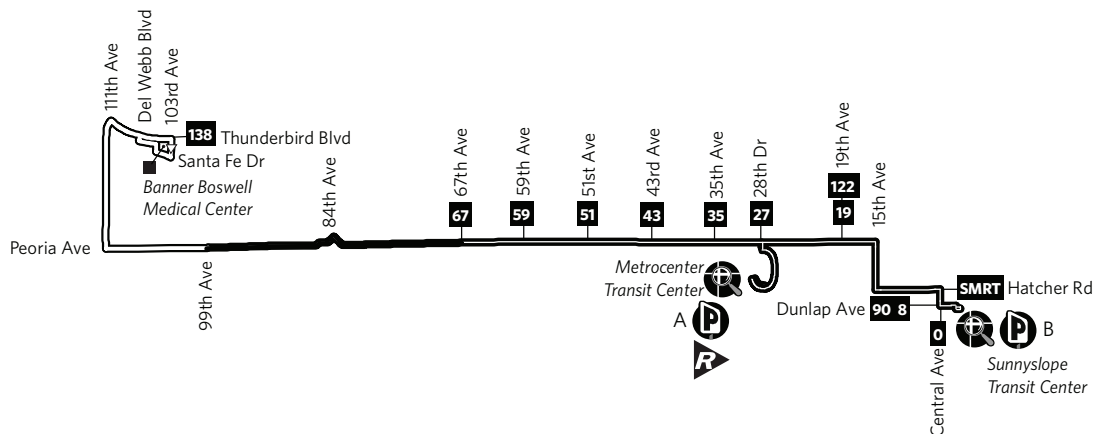

Route 106 — Peoria Avenue

P Park-and-Ride

- A Metrocenter Transit Center, SW corner of mall parking lot
- B Sunnyslope Transit Center, ½ block south of Dunlap Ave on 3rd St

A Centro de Transporte Metrocenter, esquina suroeste del estacionamiento del centro comercial

B Centro de Transporte Sunnyslope, ½ cuadra al sur de Dunlap Ave en 3rd St

See fold-out map for routes serving this area.
Vea el mapa desplegable para las rutas que sirven esta área.

Monday-Friday Eastbound Lunes a Viernes, Rumbo al este

105TH AVE & SANTA FEDR	99TH AVE & PEORIA AVE	67TH AVE & PEORIA AVE	43RD AVE & PEORIA AVE	METROCENTER TC	19TH AVE & PEORIA AVE	SUNNYSLOPE TC
			3:58	4:08	4:18	4:30
			4:28	4:38	4:48	5:00
4:23	4:35	4:49	4:58	5:08	5:18	5:30
	5:05	5:19	5:28	5:38	5:48	6:00
5:23	5:35	5:49	5:58	6:08	6:18	6:30
5:49	6:01	6:15	6:24	6:35	6:45	7:00
6:11	6:23	6:39	6:51	7:05	7:15	7:30
	6:52	7:09	7:21	7:35	7:45	8:00
7:10	7:22	7:39	7:51	8:05	8:15	8:30
	7:52	8:09	8:21	8:35	8:45	9:00
8:11	8:23	8:40	8:52	9:05	9:15	9:30
	8:56	9:13	9:24	9:35	9:45	10:00
9:11	9:26	9:43	9:54	10:05	10:15	10:30
	9:56	10:13	10:24	10:35	10:45	11:00
10:11	10:26	10:43	10:54	11:05	11:15	11:30
	10:56	11:13	11:24	11:35	11:45	12:00
11:11	11:26	11:43	11:54	12:05	12:15	12:30
	11:56	12:13	12:24	12:35	12:45	1:00
12:05	12:20	12:37	12:48	12:59	1:14	1:30
	12:46	1:03	1:15	1:29	1:44	2:00
1:04	1:17	1:33	1:45	1:59	2:14	2:30