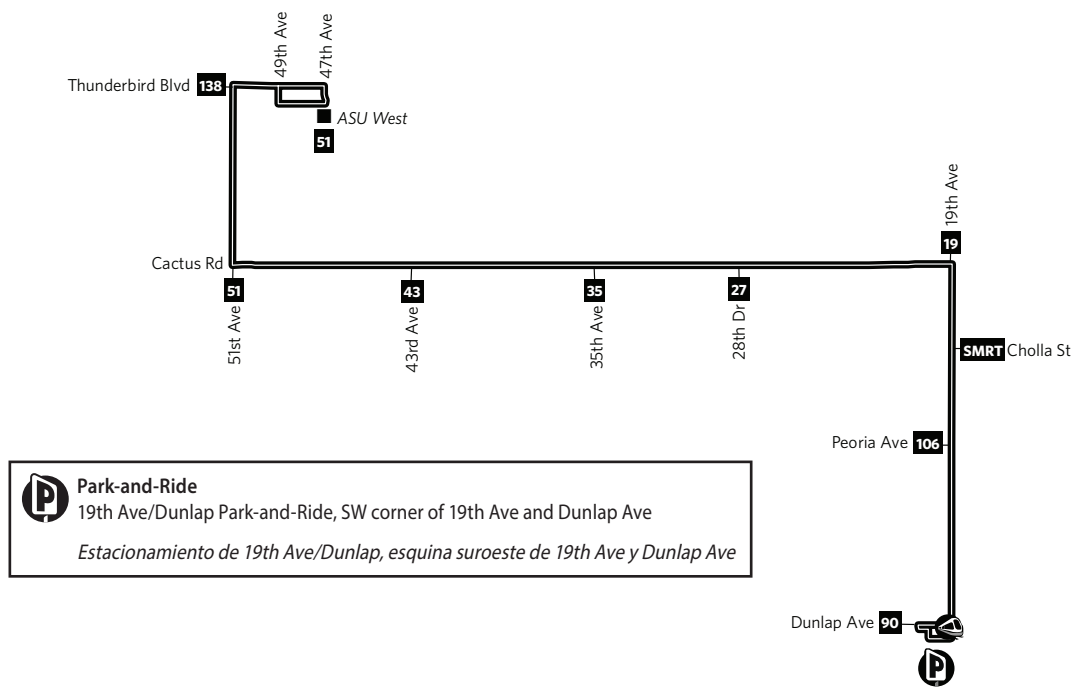

# Route 122 — Cactus

**P** Park-and-Ride  
 19th Ave/Dunlap Park-and-Ride, SW corner of 19th Ave and Dunlap Ave  
*Estacionamiento de 19th Ave/Dunlap, esquina suroeste de 19th Ave y Dunlap Ave*

## Monday-Friday Eastbound Lunes a Viernes, Rumbo al este

ASU WEST CAMPUS	51ST AVE & CACTUS RD	35TH AVE & CACTUS RD	19TH AVE & CACTUS RD	19TH AVE & DUNLAP AVE
3:55	4:01	4:07	4:13	4:20
4:25	4:31	4:37	4:43	4:50
4:55	5:01	5:07	5:13	5:20
5:25	5:31	5:39	5:46	5:54
5:55	6:02	6:10	6:17	6:25
6:25	6:32	6:40	6:47	6:55
6:55	7:02	7:10	7:17	7:25
7:25	7:32	7:40	7:47	7:55
7:55	8:02	8:10	8:17	8:25
8:25	8:32	8:40	8:47	8:55
8:55	9:02	9:08	9:15	9:22
9:25	9:31	9:37	9:44	9:51
9:55	10:01	10:07	10:14	10:21
10:25	10:31	10:37	10:44	10:51
10:55	11:01	11:07	11:14	11:21
11:25	11:31	11:37	11:44	11:51
11:55	<b>12:01</b>	<b>12:07</b>	<b>12:14</b>	<b>12:21</b>
<b>12:25</b>	<b>12:31</b>	<b>12:37</b>	<b>12:44</b>	<b>12:51</b>
<b>12:55</b>	<b>1:01</b>	<b>1:07</b>	<b>1:14</b>	<b>1:21</b>

## Monday-Friday Westbound Lunes a Viernes, Rumbo al oeste

19TH AVE & DUNLAP AVE	19TH AVE & CACTUS RD	35TH AVE & CACTUS RD	51ST AVE & CACTUS RD	ASU WEST CAMPUS
4:05	4:12	4:18	4:24	4:29
4:35	4:42	4:48	4:54	4:59
5:05	5:12	5:18	5:24	5:29
5:35	5:42	5:48	5:54	5:59
6:05	6:12	6:18	6:24	6:29
6:35	6:42	6:48	6:54	6:59
7:05	7:12	7:18	7:24	7:29
7:35	7:42	7:48	7:54	7:59
8:05	8:12	8:18	8:24	8:29
8:35	8:42	8:48	8:54	8:59
9:05	9:12	9:18	9:24	9:29
9:35	9:42	9:48	9:54	9:59
10:05	10:12	10:18	10:24	10:29
10:35	10:42	10:48	10:54	10:59
11:05	11:12	11:18	11:24	11:29
11:35	11:42	11:48	11:54	11:59
<b>12:05</b>	<b>12:12</b>	<b>12:18</b>	<b>12:24</b>	<b>12:29</b>
<b>12:35</b>	<b>12:42</b>	<b>12:48</b>	<b>12:54</b>	<b>12:59</b>
<b>1:05</b>	<b>1:12</b>	<b>1:18</b>	<b>1:24</b>	<b>1:29</b>

# Route 122 — Cactus