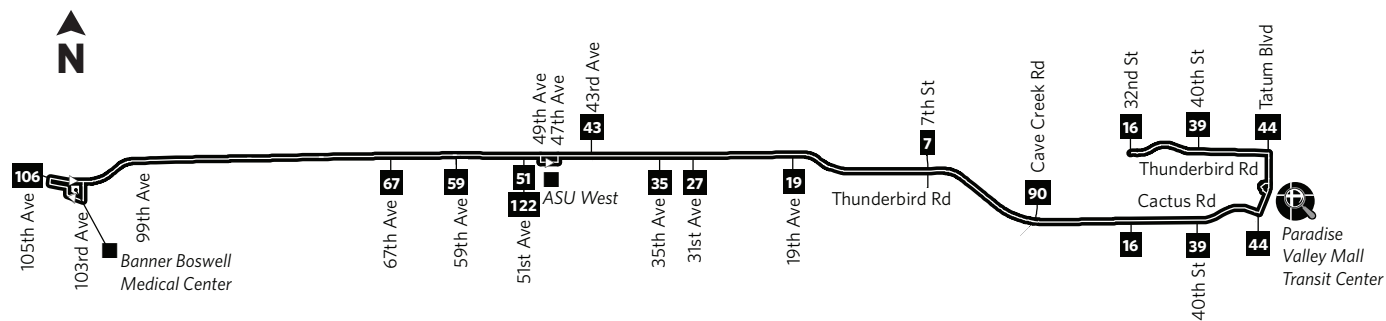

Route 138 — Thunderbird

See fold-out map for routes serving this area.
 Vea el mapa desplegable para las rutas que sirven esta área.

Monday-Friday Eastbound Lunes a Viernes, Rumbo al este

105TH AVE & SANTA FE DR	83RD AVE & THUNDERBIRD RD	59TH AVE & THUNDERBIRD RD	ASU WEST CAMPUS	19TH AVE & THUNDERBIRD RD	7TH ST & THUNDERBIRD RD	CAVE CREEK RD & CACTUS RD	32ND ST & CACTUS RD	PARADISE VALLEY MALL TC	32ND ST & THUNDERBIRD RD
			4:24	4:38	4:45	4:50	4:55	5:06	5:16
			4:54	5:08	5:15	5:20	5:25	5:36	5:46
5:01	5:11	5:19	5:24	5:38	5:45	5:50	5:55	6:06	6:16
5:31	5:41	5:49	5:54	6:08	6:15	6:20	6:25	6:36	6:49
6:01	6:11	6:19	6:24	6:38	6:45	6:51	6:56	7:08	7:21
6:28	6:39	6:48	6:53	7:08	7:15	7:21	7:26	7:38	7:51
6:58	7:09	7:18	7:23	7:38	7:45	7:51	7:56	8:08	8:21
7:28	7:39	7:48	7:53	8:08	8:15	8:21	8:26	8:38	8:51
7:58	8:09	8:18	8:23	8:38	8:45	8:51	8:56	9:08	9:21
8:28	8:39	8:48	8:53	9:08	9:15	9:21	9:26	9:38	9:51
8:58	9:09	9:18	9:23	9:38	9:45	9:51	9:56	10:08	10:21
9:28	9:39	9:48	9:53	10:08	10:15	10:21	10:26	10:38	10:51
9:58	10:09	10:18	10:23	10:38	10:45	10:51	10:56	11:08	11:21
10:28	10:39	10:48	10:53	11:08	11:15	11:21	11:26	11:38	11:51
10:58	11:09	11:18	11:23	11:38	11:45	11:51	11:56	12:08	12:21
11:28	11:39	11:48	11:53	12:08	12:15	12:21	12:26	12:38	12:51
11:58	12:09	12:18	12:23	12:38	12:45	12:51	12:56	1:08	1:21
12:28	12:39	12:48	12:53	1:08	1:15	1:21	1:26	1:38	1:51
12:58	1:09	1:18	1:23	1:38	1:45	1:51	1:56	2:08	2:21
1:28	1:39	1:48	1:53	2:08	2:15	2:21	2:26	2:38	2:51
1:58	2:09	2:18	2:23	2:38	2:45	2:51	2:56	3:08	3:21
2:28	2:39	2:48	2:53	3:08	3:15	3:21	3:26	3:38	3:51
2:58	3:09	3:18	3:23	3:38	3:45	3:51	3:56	4:08	4:21
3:28	3:39	3:48	3:53	4:08	4:15	4:21	4:26	4:38	4:51
3:58	4:09	4:18	4:23	4:38	4:45	4:51	4:56	5:08	5:21
4:28	4:39	4:48	4:53	5:08	5:15	5:21	5:26	5:38	5:51
4:58	5:09	5:18	5:23	5:38	5:45	5:51	5:56	6:08	6:21
5:28	5:39	5:48	5:53	6:08	6:15	6:21	6:26	6:38	6:49