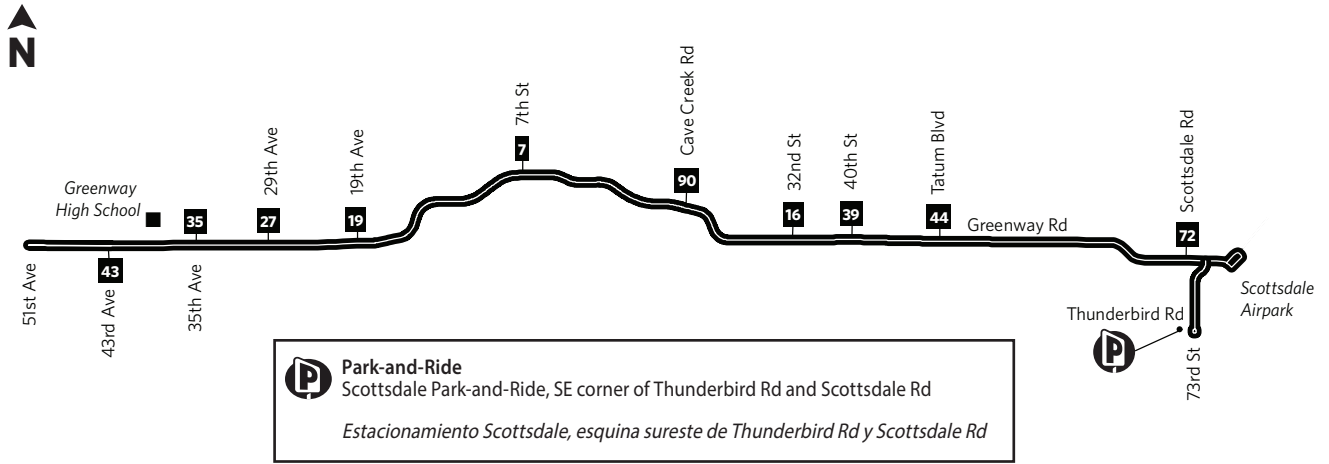

## Monday-Friday Eastbound Lunes a Viernes, Rumbo al este

51ST AVE & GREENWAY RD	35TH AVE & GREENWAY RD	19TH AVE & GREENWAY RD	7TH ST & GREENWAY PKWY	32ND ST & GREENWAY RD	GREENWAY RD & TATUM BLVD	SCOTTSDALE RD & GREENWAY PKWY	SCOTTSDALE PARK-AND-RIDE
		3:58	4:05	4:13	4:20	4:28	
4:12	4:20	4:28	4:35	4:43	4:50	4:58	
4:42	4:50	4:58	5:05	5:13	5:20	5:28	
5:12	5:20	5:28	5:35	5:43	5:50	5:58	6:02
5:42	5:50	5:58	6:05	6:13	6:20	6:28	6:32
6:12	6:20	6:28	6:35	6:43	6:50	6:58	7:02
6:42	6:50	6:58	7:05	7:13	7:20	7:28	7:32
7:12	7:20	7:28	7:35	7:43	7:50	7:58	8:02
7:42	7:50	7:58	8:05	8:13	8:20	8:28	8:32
8:12	8:20	8:28	8:35	8:43	8:50	8:58	9:02
8:42	8:50	8:58	9:05	9:13	9:20	9:28	9:32
9:12	9:20	9:28	9:35	9:43	9:50	9:58	10:02
9:42	9:50	9:58	10:05	10:13	10:20	10:28	10:32
10:12	10:20	10:28	10:35	10:43	10:50	10:58	11:02
10:42	10:50	10:58	11:05	11:13	11:20	11:28	11:32
11:12	11:20	11:28	11:35	11:43	11:50	11:58	<b>12:02</b>
11:42	11:50	11:58	<b>12:05</b>	<b>12:13</b>	<b>12:20</b>	<b>12:28</b>	<b>12:32</b>
<b>12:12</b>	<b>12:20</b>	<b>12:28</b>	<b>12:35</b>	<b>12:43</b>	<b>12:50</b>	<b>12:58</b>	<b>1:02</b>
<b>12:41</b>	<b>12:49</b>	<b>12:57</b>	<b>1:05</b>	<b>1:13</b>	<b>1:21</b>	<b>1:29</b>	<b>1:33</b>
<b>1:10</b>	<b>1:18</b>	<b>1:27</b>	<b>1:35</b>	<b>1:43</b>	<b>1:51</b>	<b>1:59</b>	<b>2:03</b>
<b>1:40</b>	<b>1:48</b>	<b>1:57</b>	<b>2:05</b>	<b>2:13</b>	<b>2:21</b>	<b>2:29</b>	<b>2:33</b>
<b>2:10</b>	<b>2:18</b>	<b>2:27</b>	<b>2:35</b>	<b>2:43</b>	<b>2:51</b>	<b>2:59</b>	<b>3:03</b>
<b>2:40</b>	<b>2:48</b>	<b>2:57</b>	<b>3:05</b>	<b>3:13</b>	<b>3:21</b>	<b>3:29</b>	<b>3:33</b>
<b>3:10</b>	<b>3:18</b>	<b>3:27</b>	<b>3:35</b>	<b>3:43</b>	<b>3:51</b>	<b>3:59</b>	<b>4:03</b>