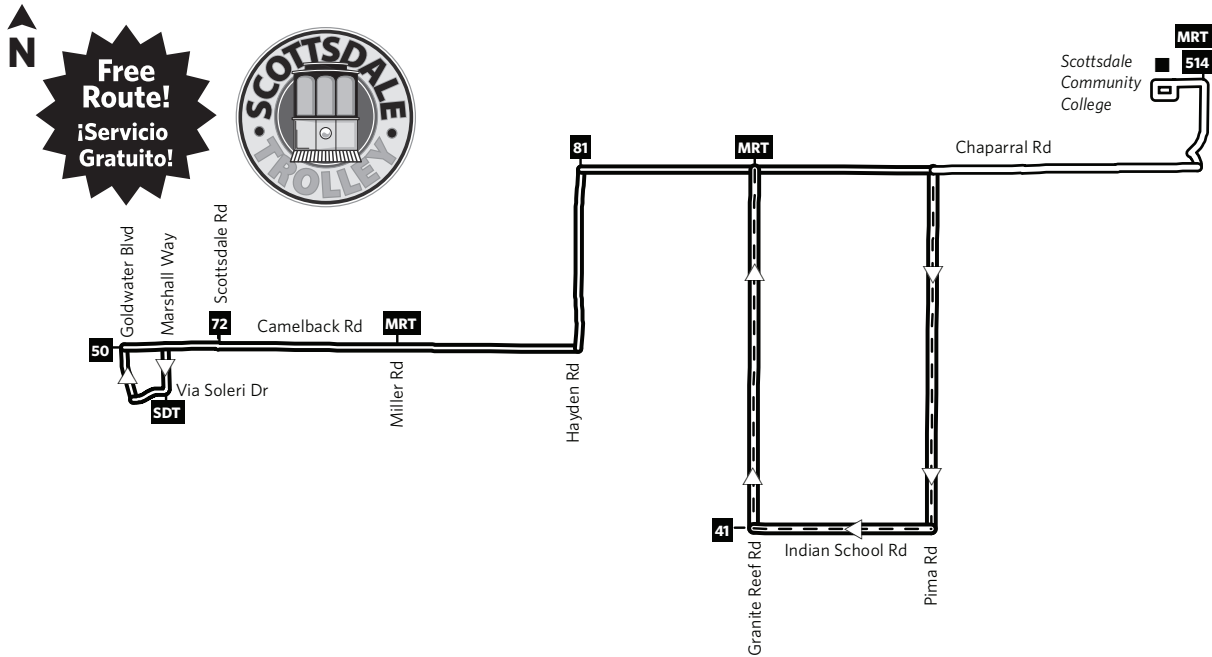

# Scottsdale Camelback Trolley

**NOTICE:**

**Monday-Friday:** every 15 minutes from 6 a.m. to 10 p.m. from Scottsdale Rd. and Camelback Rd. to Scottsdale Community College (except New Year's Day, Memorial Day, July 4th, Labor Day, Thanksgiving and Christmas).

**Saturday-Sunday:** every 30 minutes from 7 a.m. to 9 p.m. from Scottsdale Rd. and Camelback Rd. to Pima Rd. and Chaparral (except New Year's Day, Memorial Day, July 4th, Labor Day, Thanksgiving and Christmas).

**AVISO:**

**Lunes-viernes:** cada 15 minutos desde las 6 a.m. a 10 p.m. entre Scottsdale Rd. y Camelback Rd. hacia el colegio comunitario de Scottsdale (excepto las fechas de Año Nuevo, el Día de Conmemoración de los Caídos, el 4 de Julio, el Día de Trabajo, el Día de Acción de Gracias y Navidad)

**Sábado-domingo:** cada 30 minutos desde las 7 a.m. a 9 p.m. entre Scottsdale Rd. y Camelback Rd a Pima Rd. y Chaparral (excepto las fechas de Año Nuevo, el Día de Conmemoración de los Caídos, el 4 de Julio, el Día de Trabajo, el Día de Acción de Gracias y Navidad)