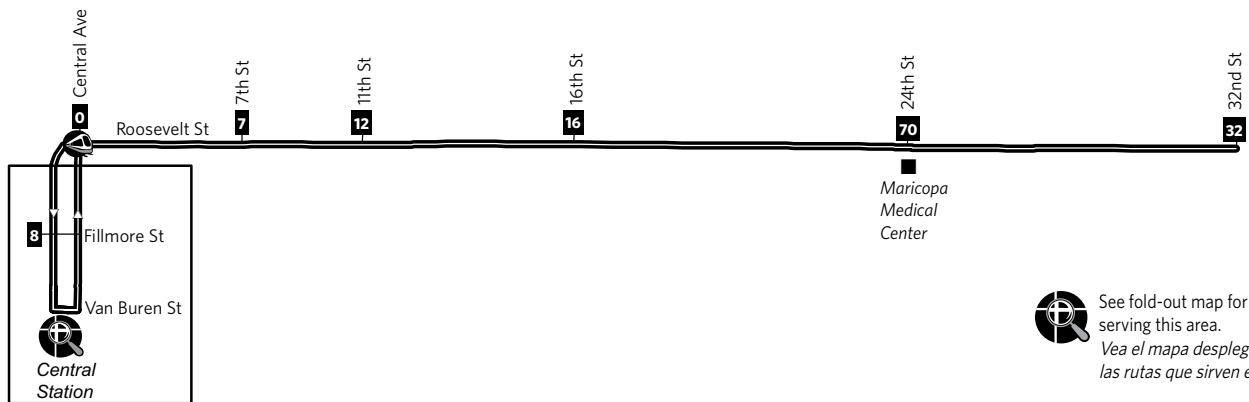

Route 10 — Roosevelt

See fold-out map for routes serving this area.
Vea el mapa desplegable para las rutas que sirven esta área.

Monday-Friday Eastbound Lunes a Viernes, Rumbo al este

CENTRAL STATION	16TH ST & ROOSEVELT ST	32ND ST & ROOSEVELT ST
4:20	4:28	4:37
4:50	4:58	5:07
5:20	5:28	5:37
5:50	5:58	6:07
6:20	6:28	6:37
6:50	6:59	7:09
7:20	7:29	7:39
7:50	7:59	8:09
8:20	8:29	8:39
8:50	8:59	9:09
9:20	9:29	9:39
9:50	9:59	10:09
10:20	10:29	10:39
10:50	10:59	11:09
11:20	11:29	11:39
11:50	11:59	12:09
12:20	12:29	12:39
12:50	12:59	1:09
1:20	1:29	1:39
1:50	1:59	2:09
2:20	2:29	2:39
2:50	2:59	3:09
3:20	3:29	3:39
3:50	3:59	4:09
4:20	4:29	4:39
4:50	4:59	5:09
5:20	5:29	5:39
5:50	5:59	6:08
6:20	6:28	6:37

Monday-Friday Westbound Lunes a Viernes, Rumbo al oeste

32ND ST & ROOSEVELT ST	16TH ST & ROOSEVELT ST	CENTRAL AVE & VAN BUREN ST
3:59	4:07	4:15
4:29	4:37	4:45
4:59	5:07	5:15
5:29	5:37	5:45
5:59	6:07	6:15
6:27	6:36	6:45
6:57	7:06	7:15
7:27	7:36	7:45
7:57	8:06	8:15
8:27	8:36	8:45
8:57	9:06	9:15
9:27	9:36	9:45
9:57	10:06	10:15
10:27	10:36	10:45
10:57	11:06	11:15
11:27	11:36	11:45
11:57	12:06	12:15
12:27	12:36	12:45
12:56	1:05	1:15
1:26	1:35	1:45
1:56	2:05	2:15
2:26	2:35	2:45
2:56	3:05	3:15
3:26	3:35	3:45
3:56	4:05	4:15
4:26	4:35	4:45
4:56	5:05	5:15
5:26	5:35	5:45
5:58	6:07	6:15

Sunday Eastbound Domingo, Rumbo al este

CENTRAL STATION	16TH ST & ROOSEVELT ST	32ND ST & ROOSEVELT ST
5:15	5:22	5:30
5:45	5:52	6:00
6:15	6:22	6:30
Service continues every 30 minutes until the times listed below. El servicio continúa cada 30 minutos hasta las horas indicadas abajo.		
11:15	11:22	11:30

Sunday Westbound Domingo, Rumbo al oeste

32ND ST & ROOSEVELT ST	16TH ST & ROOSEVELT ST	CENTRAL AVE & VAN BUREN ST
5:13	5:21	5:30
5:43	5:51	6:00
6:13	6:21	6:30
Service continues every 30 minutes until the times listed below. El servicio continúa cada 30 minutos hasta las horas indicadas abajo.		
11:14	11:21	11:30