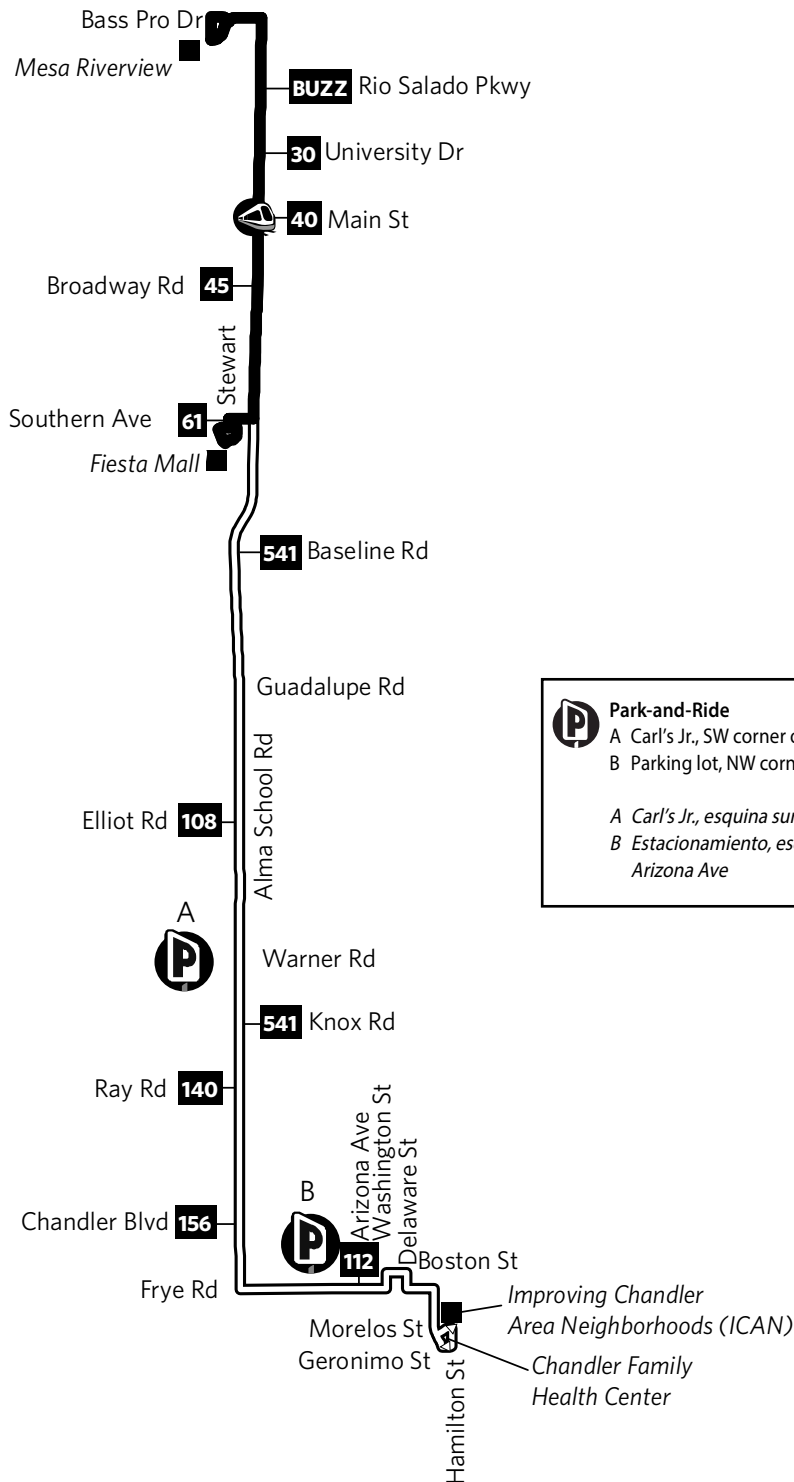

Route 104 — Alma School

See fold-out map for routes serving this area.
 Vea el mapa desplegable para las rutas que sirven esta área.

P **Park-and-Ride**
 A Carl's Jr., SW corner of Alma School Rd and Warner Rd
 B Parking lot, NW corner of Chicago St and Arizona Ave

*A Carl's Jr., esquina suroeste de Alma School Rd y Warner Rd
 B Estacionamiento, esquina noroeste de Chicago St y Arizona Ave*

Continued on next page / Continúa en la página siguiente

Route 104 — Alma School

Saturday Northbound

Sábado, Rumbo al norte

FIESTA MALL	ALMA SCHOOL RD & MAIN ST	MESA RIVERVIEW
6:09	6:19	6:27
7:09	7:19	7:27
8:09	8:19	8:27
Service continues every 60 minutes until the times listed below. El servicio continúa cada 60 minutos hasta las horas indicadas abajo.		
9:09	9:19	9:27

Saturday Southbound

Sábado, Rumbo al sur

MESA RIVERVIEW	ALMA SCHOOL RD & MAIN ST	FIESTA MALL
6:31	6:38	6:50
7:31	7:38	7:50
8:31	8:38	8:50
Service continues every 60 minutes until the times listed below. El servicio continúa cada 60 minutos hasta las horas indicadas abajo.		
9:31	9:38	9:50