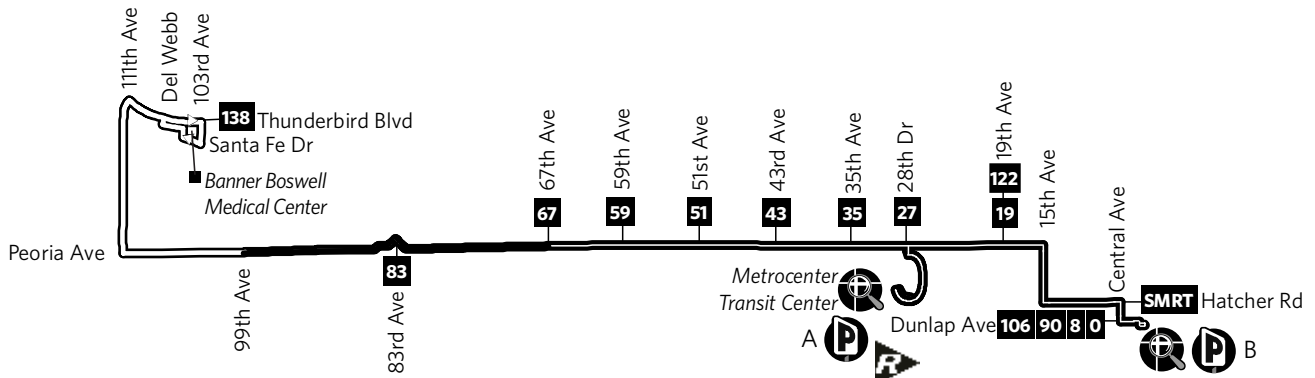

# Route 106 — Peoria Avenue

**P** **Park-and-Ride**  
**A** Metrocenter Transit Center, SW corner of mall parking lot  
**B** Sunnyslope Transit Center, ½ block south of Dunlap Ave on 3rd St  
*A Centro de Transporte Metrocenter, esquina suroeste del estacionamiento del centro comercial*  
*B Centro de Transporte Sunnyslope, ½ cuadra al sur de Dunlap Ave en 3rd St*

# Route 106 — Peoria Avenue