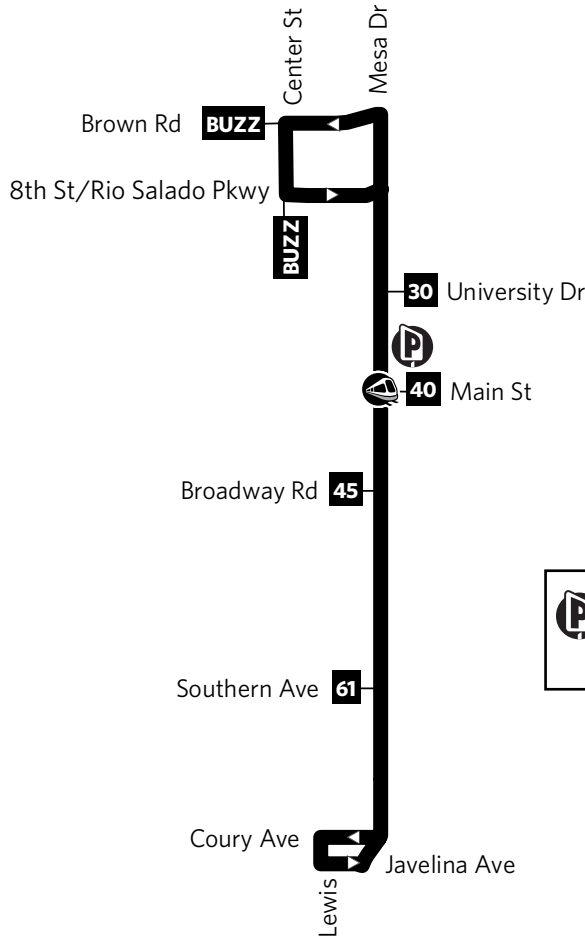

Route 120 — Mesa Drive

Park-and-Ride
 Mesa Dr/Main St Park-and-Ride, NE corner of Mesa Dr and Main St
El estacionamiento Mesa Dr y Main St, esquina noreste de Mesa Dr y Main St

Monday-Friday Northbound Lunes a Viernes, Rumbo al norte

LEWIS CT & COURY AVE	MESA DR & BROADWAY RD	MESA DR & UNIVERSITY DR	8TH ST & CENTER ST
8:50	8:59	9:04	9:13
9:20	9:29	9:34	9:43
9:50	9:59	10:04	10:13
10:20	10:29	10:34	10:43
10:50	10:59	11:04	11:13
11:20	11:29	11:34	11:43
11:50	11:59	12:04	12:13

Route 120 — Mesa Drive

Monday-Friday Northbound *Lunes a Viernes, Rumbo al norte*

LEWIS CT & COURY AVE	MESA DR & BROADWAY RD	MESA DR & UNIVERSITY DR	8TH ST & CENTER ST
12:20	12:29	12:34	12:43
12:50	12:59	1:04	1:13
1:20	1:29	1:34	1:43
1:50	1:59	2:04	2:13
2:20	2:29	2:34	2:43
2:50	2:59	3:04	3:13
3:20	3:29	3:34	3:43
3:50	3:59	4:04	4:13
4:20	4:29	4:34	4:43
4:50	4:59	5:04	5:13
5:20	5:29	5:34	5:43
5:50	5:59	6:04	6:13
6:20	6:29	6:34	6:43
6:50	6:59	7:04	7:13
7:20	7:29	7:34	7:43
7:50	7:59	8:04	8:13

Saturday Southbound *Sábado, Rumbo al sur*

8TH ST & CENTER ST	MESA DR & UNIVERSITY DR	MESA DR & BROADWAY RD	LEWIS CT & COURY AVE
9:16	9:19	9:24	9:33
10:16	10:19	10:24	10:33
11:16	11:19	11:24	11:33
12:16	12:19	12:24	12:33
1:16	1:19	1:24	1:33
2:16	2:19	2:24	2:33
3:16	3:19	3:24	3:33
4:16	4:19	4:24	4:33
5:16	5:19	5:24	5:33
6:16	6:19	6:24	6:33
7:16	7:19	7:24	7:33
8:16	8:19	8:24	8:33