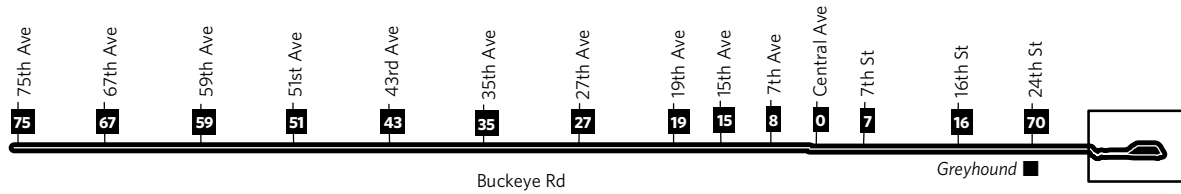

Route 13 — Buckeye Road

Phoenix Sky Harbor Airport

See fold-out map for routes serving this area.
Vea el mapa desplegable para las rutas que sirven esta área.

Monday-Friday Eastbound Lunes a Viernes, Rumbo al este

75TH AVE & BUCKEYE RD	59TH AVE & BUCKEYE RD	43RD AVE & BUCKEYE RD	19TH AVE & BUCKEYE RD	CENTRAL AVE & BUCKEYE RD	16TH ST & BUCKEYE RD	SKY HARBOR TERMINAL 2
3:51	3:57	4:04	4:14	4:20	4:26	4:34
4:21	4:27	4:34	4:44	4:50	4:56	5:04
4:51	4:57	5:04	5:14	5:20	5:26	5:34
5:21	5:27	5:34	5:44	5:50	5:56	6:04
5:47	5:53	6:00	6:12	6:20	6:28	6:36
6:15	6:21	6:30	6:42	6:50	6:58	7:06
6:45	6:51	7:00	7:12	7:20	7:28	7:36
7:15	7:21	7:30	7:42	7:50	7:58	8:06
7:45	7:51	8:00	8:12	8:20	8:28	8:36
8:20	8:26	8:34	8:44	8:50	8:56	9:04
8:51	8:57	9:04	9:14	9:20	9:26	9:34
9:21	9:27	9:34	9:44	9:50	9:56	10:04
9:51	9:57	10:04	10:14	10:20	10:26	10:34
10:21	10:27	10:34	10:44	10:50	10:56	11:04
10:51	10:57	11:04	11:14	11:20	11:26	11:34
11:21	11:27	11:34	11:44	11:50	11:56	12:04
11:51	11:57	12:04	12:14	12:20	12:26	12:34
12:17	12:23	12:30	12:42	12:50	12:58	1:06
12:45	12:51	1:00	1:12	1:20	1:28	1:36
1:15	1:21	1:30	1:42	1:50	1:58	2:06
1:45	1:51	2:00	2:12	2:20	2:28	2:36
2:15	2:21	2:30	2:42	2:50	2:58	3:06
2:45	2:51	3:00	3:12	3:20	3:28	3:36
3:15	3:21	3:30	3:42	3:50	3:58	4:06
3:45	3:51	4:00	4:12	4:20	4:28	4:36
4:15	4:21	4:30	4:42	4:50	4:58	5:06

Monday-Friday Westbound Lunes a Viernes, Rumbo al oeste

SKY HARBOR TERMINAL 2	16TH ST & BUCKEYE RD	CENTRAL AVE & BUCKEYE RD	19TH AVE & BUCKEYE RD	43RD AVE & BUCKEYE RD	59TH AVE & BUCKEYE RD	75TH AVE & BUCKEYE RD
4:15	4:23	4:30	4:37	4:47	4:54	5:02
4:45	4:53	5:00	5:07	5:17	5:24	5:32
5:15	5:23	5:30	5:37	5:47	5:54	6:02
5:45	5:53	6:00	6:09	6:21	6:28	6:36
6:14	6:22	6:30	6:39	6:51	6:58	7:06
6:44	6:52	7:00	7:09	7:21	7:28	7:36
7:14	7:22	7:30	7:39	7:51	7:58	8:06
7:44	7:52	8:00	8:09	8:21	8:28	8:36
8:14	8:22	8:30	8:37	8:47	8:54	9:02
8:45	8:53	9:00	9:07	9:17	9:24	9:32
9:15	9:23	9:30	9:37	9:47	9:54	10:02
9:45	9:53	10:00	10:07	10:17	10:24	10:32
10:15	10:23	10:30	10:37	10:47	10:54	11:02
10:45	10:53	11:00	11:07	11:17	11:24	11:32
11:15	11:23	11:30	11:37	11:47	11:54	12:02
11:45	11:53	12:00	12:07	12:17	12:24	12:32
12:15	12:23	12:30	12:39	12:51	12:58	1:06
12:44	12:52	1:00	1:09	1:21	1:28	1:36
1:14	1:22	1:30	1:39	1:51	1:58	2:06
1:44	1:52	2:00	2:09	2:21	2:28	2:36
2:14	2:22	2:30	2:39	2:51	2:58	3:06
2:44	2:52	3:00	3:09	3:21	3:28	3:36
3:14	3:22	3:30	3:39	3:51	3:58	4:06
3:44	3:52	4:00	4:09	4:21	4:28	4:36
4:14	4:22	4:30	4:39	4:51	4:58	5:06
4:44	4:52	5:00	5:09	5:21	5:28	5:36

F These trips operate on Friday only. *Estos viajes operan sólo los viernes.*

Effective/Validez: **October 23, 2017**