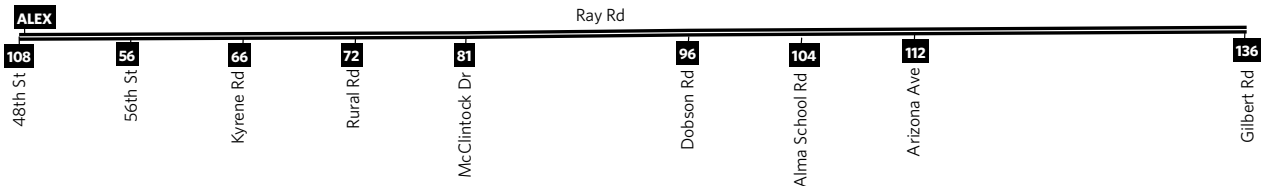

Route 140 — Ray

Monday-Friday Eastbound Lunes a Viernes, Rumbo al este

48TH ST & RAY RD	RAY RD & RURAL RD	DOBSON RD & RAY RD	ARIZONA AVE & RAY RD	COOPER RD & RAY RD	GILBERT RD & RAY RD
5:00	5:11	5:22	5:29	5:36	5:40
5:30	5:41	5:52	5:59	6:06	6:10
6:00	6:11	6:22	6:29	6:36	6:40
Service continues every 30 minutes until the times listed below. El servicio continúa cada 30 minutos hasta las horas indicadas abajo.					
8:30	8:41	8:52	8:59	9:06	9:10

Monday-Friday Westbound Lunes a Viernes, Rumbo al oeste

GILBERT RD & RAY RD	COOPER RD & RAY RD	ARIZONA AVE & RAY RD	DOBSON RD & RAY RD	RAY RD & RURAL RD	48TH ST & RAY RD
5:02	5:06	5:13	5:20	5:31	5:42
5:32	5:36	5:43	5:50	6:01	6:12
6:02	6:06	6:13	6:20	6:31	6:42
Service continues every 30 minutes until the times listed below. El servicio continúa cada 30 minutos hasta las horas indicadas abajo.					
8:32	8:36	8:43	8:50	9:01	9:12

Saturday Eastbound Sábado, Rumbo al este

48TH ST & RAY RD	RAY RD & RURAL RD	DOBSON RD & RAY RD	ARIZONA AVE & RAY RD	COOPER RD & RAY RD	GILBERT RD & RAY RD
7:00	7:11	7:22	7:29	7:36	7:40
7:30	7:41	7:52	7:59	8:06	8:10
8:00	8:11	8:22	8:29	8:36	8:40
Service continues every 30 minutes until the times listed below. El servicio continúa cada 30 minutos hasta las horas indicadas abajo.					
8:30	8:41	8:52	8:59	9:06	9:10

Saturday Westbound Sábado, Rumbo al oeste

GILBERT RD & RAY RD	COOPER RD & RAY RD	ARIZONA AVE & RAY RD	DOBSON RD & RAY RD	RAY RD & RURAL RD	48TH ST & RAY RD
7:00	7:04	7:11	7:18	7:29	7:40
7:30	7:34	7:41	7:48	7:59	8:10
8:00	8:04	8:11	8:18	8:29	8:40
Service continues every 30 minutes until the times listed below. El servicio continúa cada 30 minutos hasta las horas indicadas abajo.					
8:30	8:34	8:41	8:48	8:59	9:10