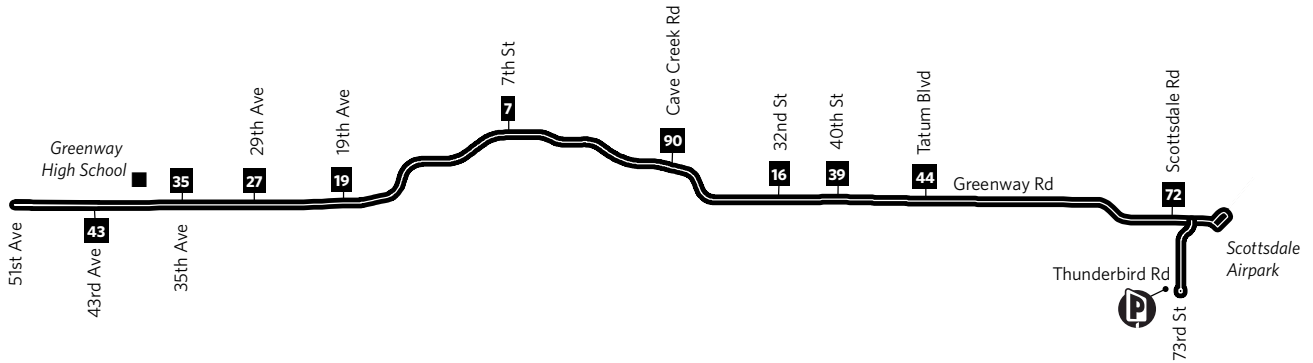

Route 154 — Greenway

P Park-and-Ride
 Scottsdale Park-and-Ride, SE corner of Thunderbird Rd and Scottsdale Rd
Estacionamiento Scottsdale, esquina sureste de Thunderbird Rd y Scottsdale Rd

Monday-Friday Eastbound Lunes a Viernes, Rumbo al este

51ST AVE & GREENWAY RD	35TH AVE & GREENWAY RD	19TH AVE & GREENWAY RD	7TH ST & GREENWAY PKWY	32ND ST & GREENWAY RD	GREENWAY RD & TATUM BLVD	SCOTTSDALE RD & GREENWAY PKWY	SCOTTSDALE PARK-AND-RIDE
		3:58	4:05	4:13	4:20	4:28	
4:12	4:20	4:28	4:35	4:43	4:50	4:58	
4:42	4:50	4:58	5:05	5:13	5:20	5:28	
5:12	5:20	5:28	5:35	5:43	5:50	5:58	6:02
5:42	5:50	5:58	6:05	6:13	6:20	6:28	6:32
6:12	6:20	6:28	6:35	6:43	6:50	6:58	7:02
6:42	6:50	6:58	7:05	7:13	7:20	7:28	7:32
7:12	7:20	7:28	7:35	7:43	7:50	7:58	8:02
7:42	7:50	7:58	8:05	8:13	8:20	8:28	8:32
8:12	8:20	8:28	8:35	8:43	8:50	8:58	9:02
8:42	8:50	8:58	9:05	9:13	9:20	9:28	9:32
9:12	9:20	9:28	9:35	9:43	9:50	9:58	10:02
9:42	9:50	9:58	10:05	10:13	10:20	10:28	10:32
10:12	10:20	10:28	10:35	10:43	10:50	10:58	11:02
10:42	10:50	10:58	11:05	11:13	11:20	11:28	11:32
11:12	11:20	11:28	11:35	11:43	11:50	11:58	12:02
11:42	11:50	11:58	12:05	12:13	12:20	12:28	12:32
12:12	12:20	12:28	12:35	12:43	12:50	12:58	1:02
12:41	12:49	12:57	1:05	1:13	1:21	1:29	1:33
1:10	1:18	1:27	1:35	1:43	1:51	1:59	2:03
1:40	1:48	1:57	2:05	2:13	2:21	2:29	2:33
2:10	2:18	2:27	2:35	2:43	2:51	2:59	3:03
2:40	2:48	2:57	3:05	3:13	3:21	3:29	3:33
3:10	3:18	3:27	3:35	3:43	3:51	3:59	4:03