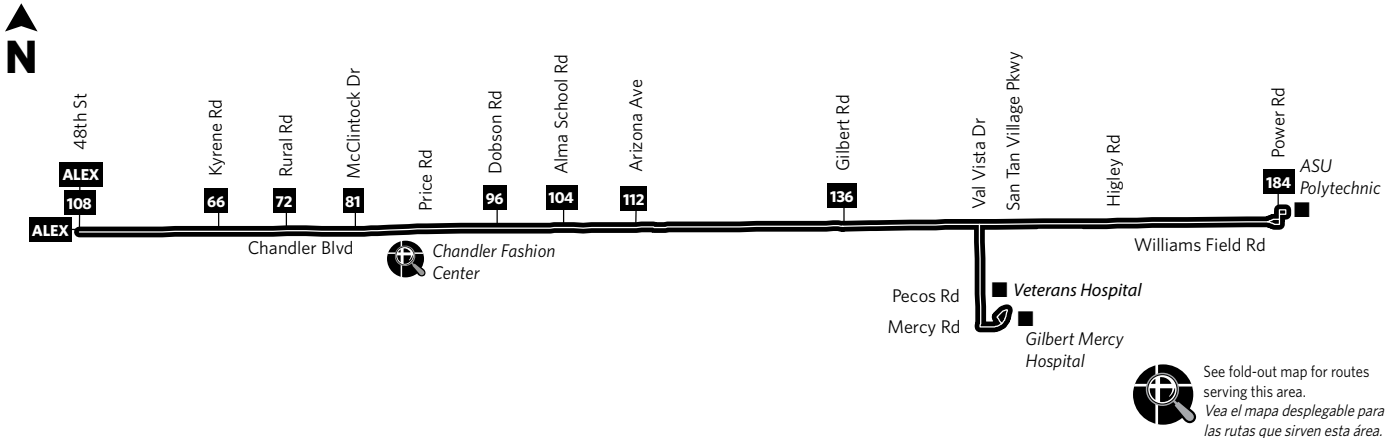

Route 156 — Chandler Blvd

See fold-out map for routes serving this area.
 Vea el mapa desplegable para las rutas que sirven esta área.

Monday-Friday Eastbound Lunes a Viernes, Rumbo al este

48TH ST & CHANDLER BVD	KYRENE RD & CHANDLER BVD	CHANDLER BVD & RURAL RD	CHANDLER BVD & CHANDLER VILLAGE DR	CHANDLER BVD & DOBSON RD	ARIZONA AVE & CHANDLER BVD	CHANDLER BVD & GILBERT RD	GILBERT MERCY HOSPITAL	WILLIAMS FIELD RD & HIGLEY RD	ASU POLYTECHNIC CAMPUS
4:53	5:02	5:05	5:12	5:19	5:27	5:38	5:50	6:04	6:12
5:23	5:32	5:35	5:42	5:49	5:57	6:08	6:20	6:34	6:42
5:53	6:02	6:05	6:12	6:19	6:27	6:38	6:50	7:04	7:12
6:23	6:32	6:35	6:42	6:49	6:57	7:08	7:20	7:34	7:42
6:53	7:02	7:05	7:12	7:19	7:27	7:38	7:50	8:04	8:12
7:23	7:32	7:35	7:42	7:49	7:57	8:08	8:20	8:34	8:42
7:53	8:02	8:05	8:12	8:19	8:27	8:38	8:50	9:04	9:11
8:23	8:32	8:35	8:42	8:49	8:57	9:08	9:19	9:34	9:41
8:57	9:06	9:09	9:14	9:20	9:27	9:38	9:49	10:04	10:11
9:27	9:36	9:39	9:44	9:50	9:57	10:08	10:19	10:34	10:41
9:57	10:06	10:09	10:14	10:20	10:27	10:38	10:49	11:04	11:11
10:27	10:36	10:39	10:44	10:50	10:57	11:08	11:19	11:34	11:41
10:57	11:06	11:09	11:14	11:20	11:27	11:38	11:49	12:04	12:11
11:27	11:36	11:39	11:44	11:50	11:57	12:08	12:19	12:34	12:41
11:57	12:06	12:09	12:14	12:20	12:27	12:39	12:51	1:06	1:13
12:21	12:30	12:33	12:40	12:48	12:57	1:09	1:21	1:36	1:43
12:51	1:00	1:03	1:10	1:18	1:27	1:39	1:51	2:06	2:13
1:21	1:30	1:33	1:40	1:48	1:57	2:09	2:21	2:36	2:43
1:51	2:00	2:03	2:10	2:18	2:27	2:39	2:51	3:06	3:13
2:21	2:30	2:33	2:40	2:48	2:57	3:09	3:21	3:36	3:43
2:51	3:00	3:03	3:10	3:18	3:27	3:39	3:51	4:06	4:13
3:21	3:30	3:33	3:40	3:48	3:57	4:09	4:21	4:36	4:43
3:51	4:00	4:03	4:10	4:18	4:27	4:39	4:51	5:06	5:13
4:21	4:30	4:33	4:40	4:48	4:57	5:09	5:21	5:36	5:43
4:51	5:00	5:03	5:10	5:18	5:27	5:39	5:51	6:06	6:13
5:21	5:30	5:33	5:40	5:48	5:57	6:09	6:21	6:35	6:42
5:51	6:00	6:03	6:10	6:18	6:27	6:38	6:49	7:02	7:09
6:26	6:35	6:38	6:44	6:50	6:57	7:08	7:19	7:32	7:39
6:56	7:05	7:08	7:14	7:20	7:27	7:38	7:49	8:02	8:09