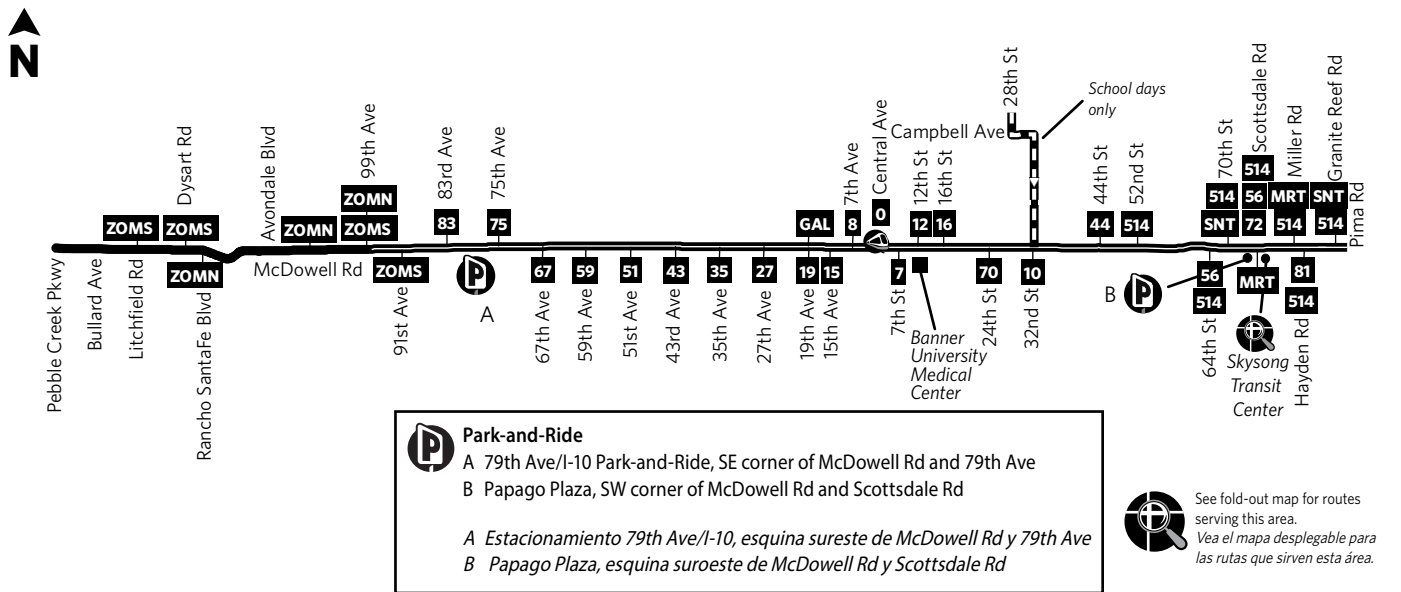

Route 17 – McDowell

P **Park-and-Ride**
A 79th Ave/I-10 Park-and-Ride, SE corner of McDowell Rd and 79th Ave
B Papago Plaza, SW corner of McDowell Rd and Scottsdale Rd

A Estacionamiento 79th Ave/I-10, esquina sureste de McDowell Rd y 79th Ave
B Papago Plaza, esquina suroeste de McDowell Rd y Scottsdale Rd