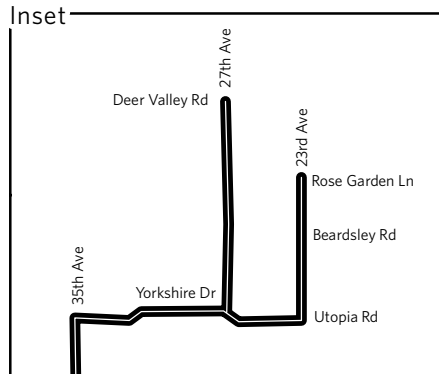

Route 27 — 27th Avenue

See Inset

Inset

See fold-out map for routes serving this area.
Vea el mapa desplegable para las rutas que sirven esta área.

Park-and-Ride

- A Bell Rd/I-17 (Deer Valley) Park-and-Ride, SW corner of Bell Rd and I-17 (Boards on 29th Ave)
- B Metrocenter Transit Center, SW corner of mall parking lot

A Bell Rd/I-17 (Deer Valley) Park-and-Ride, esquina suroeste de Bell Rd y I-17 (El autobús se aborda en 29th Ave)

B Centro de Transporte Metrocenter, esquina suroeste del estacionamiento del centro comercial