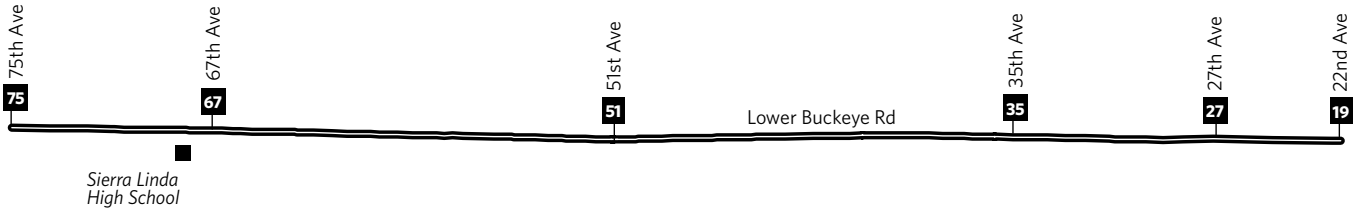

Route 28 — Lower Buckeye

Monday-Friday Eastbound Lunes a Viernes, Rumbo al este

75TH AVE & LOWERBUCKEYE RD	51ST AVE & LOWERBUCKEYE RD	35TH AVE & LOWERBUCKEYE RD	22ND AVE & LOWERBUCKEYE RD
3:59	4:10	4:16	4:21
4:29	4:40	4:46	4:51
4:59	5:10	5:16	5:21
5:29	5:40	5:46	5:51
5:56	6:10	6:17	6:23
6:26	6:40	6:47	6:53
6:56	7:10	7:17	7:23
7:26	7:40	7:47	7:53
7:56	8:10	8:17	8:23
8:26	8:40	8:47	8:53
8:57	9:10	9:17	9:23
9:28	9:40	9:47	9:53
9:58	10:10	10:17	10:23
10:28	10:40	10:47	10:53
10:58	11:10	11:17	11:23
11:28	11:40	11:47	11:53
11:58	12:10	12:17	12:23
12:28	12:40	12:47	12:53
12:58	1:10	1:17	1:23
1:28	1:40	1:47	1:53
1:58	2:10	2:17	2:23
2:28	2:40	2:47	2:53
2:58	3:10	3:17	3:23
3:28	3:40	3:47	3:53
3:58	4:10	4:17	4:23
4:28	4:40	4:47	4:53
4:58	5:10	5:17	5:23
5:28	5:40	5:47	5:53
5:58	6:10	6:17	6:23
6:28	6:40	6:46	6:51
6:59	7:10	7:16	7:21
7:29	7:40	7:46	7:51

Monday-Friday Westbound Lunes a Viernes, Rumbo al oeste

22ND AVE & LOWERBUCKEYE RD	35TH AVE & LOWERBUCKEYE RD	51ST AVE & LOWERBUCKEYE RD	75TH AVE & LOWERBUCKEYE RD
4:14	4:19	4:25	4:35
4:44	4:49	4:55	5:05
5:14	5:19	5:25	5:35
5:44	5:49	5:55	6:05
6:14	6:19	6:25	6:35
6:44	6:49	6:55	7:05
7:14	7:19	7:25	7:35
7:44	7:49	7:55	8:05
8:14	8:19	8:25	8:35
8:44	8:49	8:55	9:05
9:14	9:19	9:25	9:35
9:44	9:49	9:55	10:05
10:14	10:19	10:25	10:35
10:44	10:49	10:55	11:05
11:14	11:19	11:25	11:35
11:44	11:49	11:55	12:05
12:14	12:19	12:25	12:35
12:44	12:49	12:55	1:05
1:14	1:19	1:25	1:35
1:44	1:49	1:55	2:05
2:14	2:19	2:25	2:35
2:44	2:49	2:55	3:05
3:14	3:19	3:25	3:37
3:44	3:49	3:55	4:09
4:14	4:19	4:25	4:39
4:44	4:49	4:55	5:09
5:14	5:19	5:25	5:39
5:44	5:49	5:55	6:09
6:14	6:19	6:25	6:36
6:44	6:49	6:55	7:05
7:14	7:19	7:25	7:35
7:44	7:49	7:55	8:05