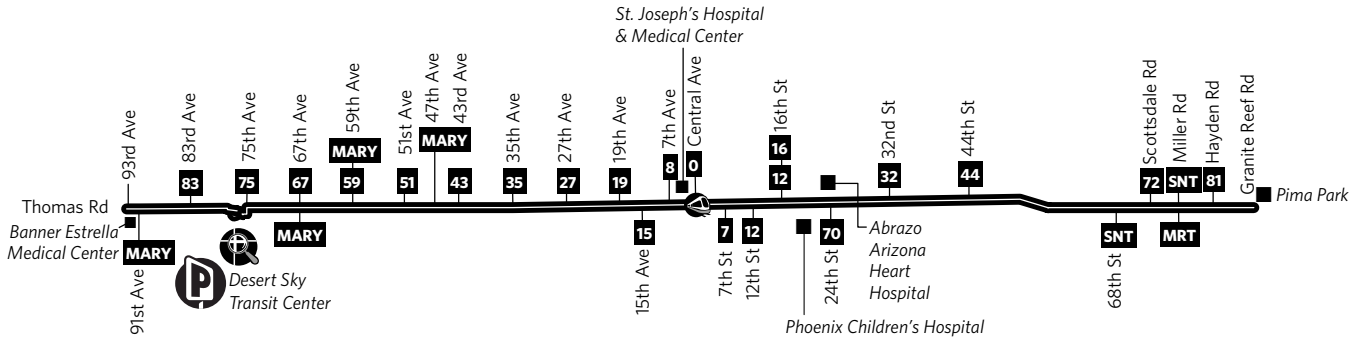

Route 29 — Thomas

P **Park-and-Ride**
 Desert Sky Transit Center, SE corner of Thomas Rd and 79th Ave
 Estacionamiento Desert Sky, esquina sureste de Thomas Rd y 79th Ave

See fold-out map for routes serving this area.
 Vea el mapa desplegable para las rutas que sirven esta área.

Monday-Friday Eastbound Lunes a Viernes, Rumbo al este

91ST AVE & THOMAS RD	DESERT SKY TC	59TH AVE & THOMAS RD	51ST AVE & THOMAS RD	35TH AVE & THOMAS RD	19TH AVE & THOMAS RD	CENTRAL AVE & THOMAS RD	24TH ST & THOMAS RD	44TH ST & THOMAS RD	56TH ST & THOMAS RD	SCOTTSDALE RD & THOMAS RD	PIMA PARK & THOMAS RD
			4:04	4:13	4:20	4:31	4:40	4:45			
4:09	4:15	4:24	4:27	4:34	4:43	4:50	5:01	5:10	5:15		
4:39	4:45	4:54	4:57	5:04	5:13	5:20	5:31	5:41	5:47		
	4:59	5:08	5:11	5:18	5:27	5:35	5:47	5:57	6:03		
5:04	5:10	5:19	5:22	5:29	5:41	5:50	6:02	6:12	6:18	6:24	6:33
	5:22	5:32	5:36	5:44	5:56	6:05	6:17	6:27	6:33	6:39	6:48
		5:44	5:52	6:04	6:13	6:25	6:35	6:41	6:47	6:56	
5:29	5:35	5:48	5:52	6:00	6:12	6:21	6:33	6:43	6:49	6:55	7:04
		6:00	6:08	6:20	6:29	6:41	6:51	6:57	7:03	7:12	
	5:51	6:04	6:08	6:16	6:28	6:37	6:49	6:59	7:05	7:11	7:20
		6:16	6:24	6:36	6:45	6:57	7:07	7:13	7:19	7:28	
6:01	6:07	6:20	6:24	6:32	6:44	6:53	7:05	7:15	7:21	7:27	7:36
		6:32	6:40	6:52	7:01	7:13	7:23	7:29	7:35	7:44	
	6:23	6:36	6:40	6:48	7:00	7:09	7:21	7:31	7:37	7:43	7:52
		6:48	6:56	7:08	7:17	7:29	7:39	7:45	7:51	8:00	
6:33	6:39	6:52	6:56	7:04	7:16	7:25	7:38	7:48	7:54	8:00	8:09
		7:04	7:12	7:24	7:33	7:46	7:56				
	6:54	7:07	7:11	7:19	7:31	7:41	7:54	8:04	8:10	8:16	8:25
		7:17	7:25	7:39	7:49	8:02	8:12				
7:01	7:07	7:20	7:24	7:32	7:47	7:57	8:10	8:20	8:26	8:32	8:41
		7:30	7:40	7:55	8:05	8:18	8:28				
	7:20	7:33	7:38	7:48	8:03	8:13	8:26	8:36	8:42	8:48	8:57