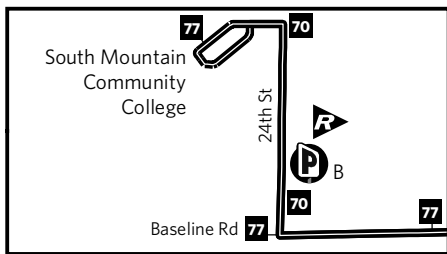

Route 30 — University

See fold-out map for routes serving this area.
Vea el mapa desplegable para las rutas que sirven esta área.

Park-and-Ride

- A Sycamore/Main St Transit Center, NW corner of Main St and Sycamore
- B 24th St/Baseline Park-and-Ride, NE corner of 24th St and Baseline Rd

A Centro de Transporte Sycamore y Main St, esquina noroeste de Main St y Sycamore
B Estacionamiento Park-and-Ride de 24th St y Baseline, esquina noreste de la calle 24 y Baseline Rd

Monday-Friday Eastbound Lunes a Viernes, Rumbo al este