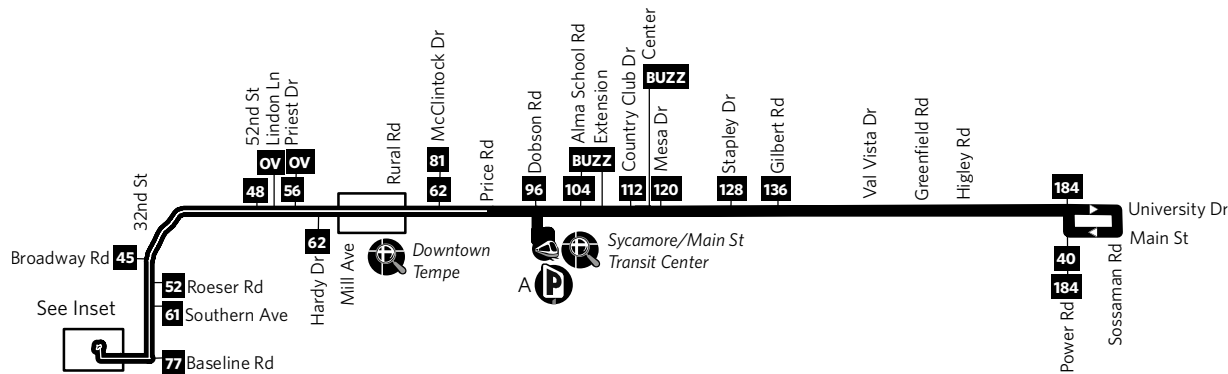

Route 30 — University

See fold-out map for routes serving this area.
Vea el mapa desplegable para las rutas que sirven esta área.

Park-and-Ride

- A Sycamore/Main St Transit Center, NW corner of Main St and Sycamore
- B 24th St/Baseline Park-and-Ride, NE corner of 24th St and Baseline Rd

A Centro de Transporte Sycamore y Main St, esquina noroeste de Main St y Sycamore
B Estacionamiento Park-and-Ride de 24th St y Baseline, esquina noreste de la calle 24 y Baseline Rd

Monday-Friday Eastbound Lunes a Viernes, Rumbo al este