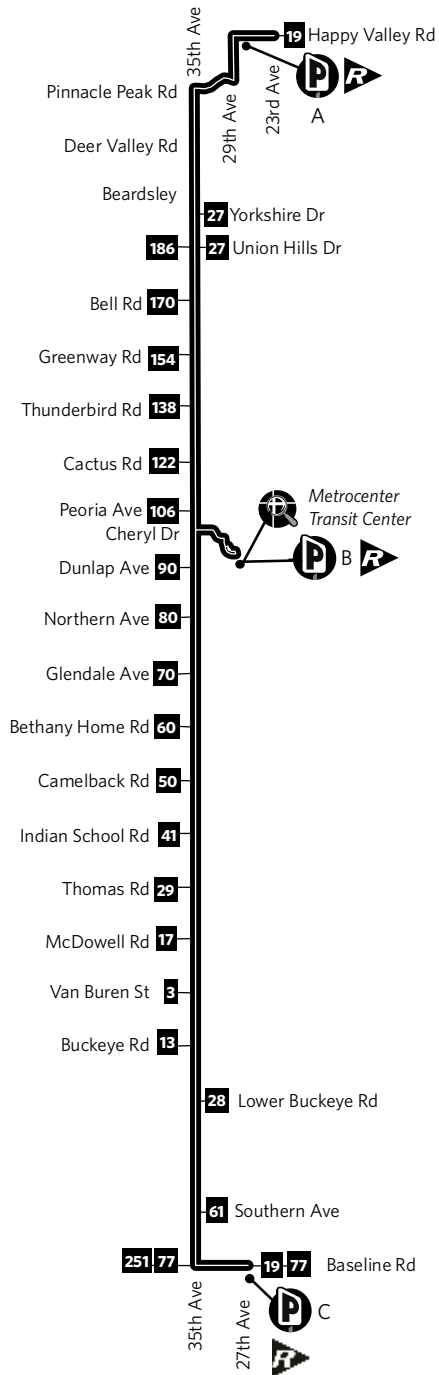

Route 35 — 35th Avenue

See fold-out map for routes serving this area.
Vea el mapa desplegable para las rutas que sirven esta área.

Park-and-Ride

- A I-17/Happy Valley Rd Park-and-Ride, SW corner of I-17 and Happy Valley Rd
- B Metrocenter Transit Center, SW corner of mall parking lot
- C 27th Ave/Baseline Rd Park-and-Ride, SW corner of 27th Ave and Baseline Rd

- A Estacionamiento I-17/Happy Valley Rd, esquina suroeste de I-17 y Happy Valley Rd
- B Centro de Transporte Metrocenter, esquina suroeste del estacionamiento del centro comercial
- C Estacionamiento de 27th Ave/Baseline Rd, esquina suroeste de 27th Ave y Baseline Rd

Effective/Validez: **October 23, 2017**

Route 35 — 35th Avenue

Monday-Friday Northbound Lunes a Viernes, Rumbo al norte

27TH AVE/BASELINE PARK-AND-RIDE	35TH AVE & LOWER BUCKEYE RD	35TH AVE & VAN BUREN ST	35TH AVE & THOMAS RD	35TH AVE & CAMELBACK RD	35TH AVE & GLENDALE AVE	METROCENTER TC	35TH AVE & THUNDERBIRD RD	35TH AVE & UNION HILLS DR	23RD AVE & HAPPY VALLEY RD
6:44	6:57	7:05	7:15	7:25	7:33	7:49	8:03	8:12	8:28
7:16	7:27	7:35	7:45	7:55	8:03	8:19	8:33	8:42	8:58
7:46	7:57	8:05	8:15	8:25	8:33	8:49	9:03	9:12	9:28
8:16	8:27	8:35	8:45	8:55	9:03	9:19	9:33	9:42	9:58
8:46	8:57	9:05	9:15	9:25	9:33	9:49	10:03	10:12	10:28
9:16	9:27	9:35	9:45	9:55	10:03	10:19	10:33	10:42	10:58
9:46	9:57	10:05	10:15	10:25	10:33	10:49	11:03	11:12	11:28
10:16	10:27	10:35	10:45	10:55	11:03	11:19	11:33	11:42	11:58
10:46	10:57	11:05	11:15	11:25	11:33	11:49	12:03	12:12	12:28
11:16	11:27	11:35	11:45	11:55	12:03	12:19	12:33	12:42	12:58
11:46	11:57	12:05	12:15	12:25	12:33	12:49	1:03	1:12	1:28
12:16	12:27	12:35	12:45	12:55	1:03	1:19	1:33	1:42	1:58
F12:46	12:57	1:05	1:15	1:25	1:33	1:49	2:03	2:12	2:28
F1:16	1:27	1:35	1:45	1:55	2:03	2:19	2:33	2:42	2:58
F1:46	1:57	2:05	2:15	2:25	2:33	2:49	3:03	3:12	3:28
F2:16	2:27	2:35	2:45	2:55	3:03	3:19	3:33	3:42	3:58