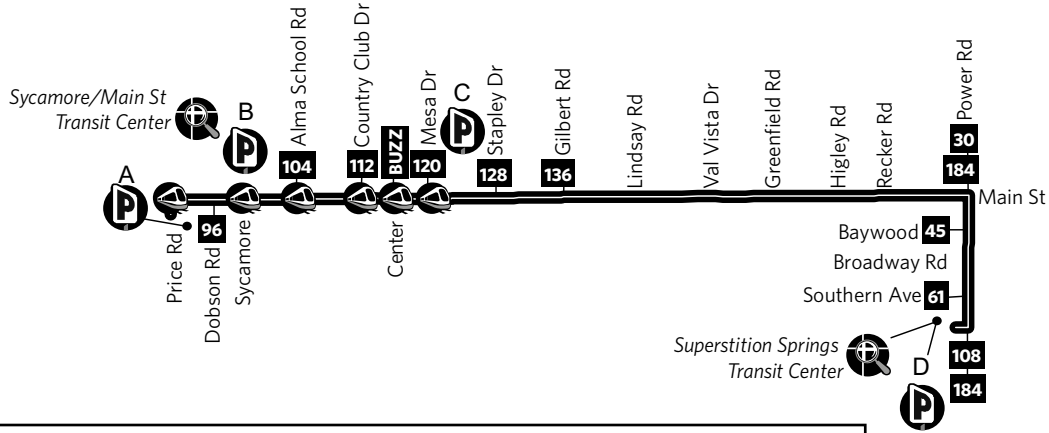

Route 40 — Apache/Main

P **Park-and-Ride**

- A Loop 101 Fwy/Apache Blvd, SE corner of Apache Blvd and Loop 101 Fwy
- B Sycamore/Main St Transit Center, NW corner of Main St and Sycamore
- C Mesa Dr/Main St Park-and-Ride, NE corner of Mesa Dr and Main St
- D Superstition Springs Transit Center, NW corner of Power Rd and US 60

A Estacionamiento autopista 101 y Apache Blvd, esquina sureste de Apache Blvd y autopista 101
B Centro de Transporte Sycamore y Main St, esquina noroeste de Main St y Sycamore
C El estacionamiento Mesa Dr y Main St, esquina noreste de Mesa Dr y Main St
D Centro de Transporte Superstition Springs, esquina noroeste de Power Rd y autopista US 60