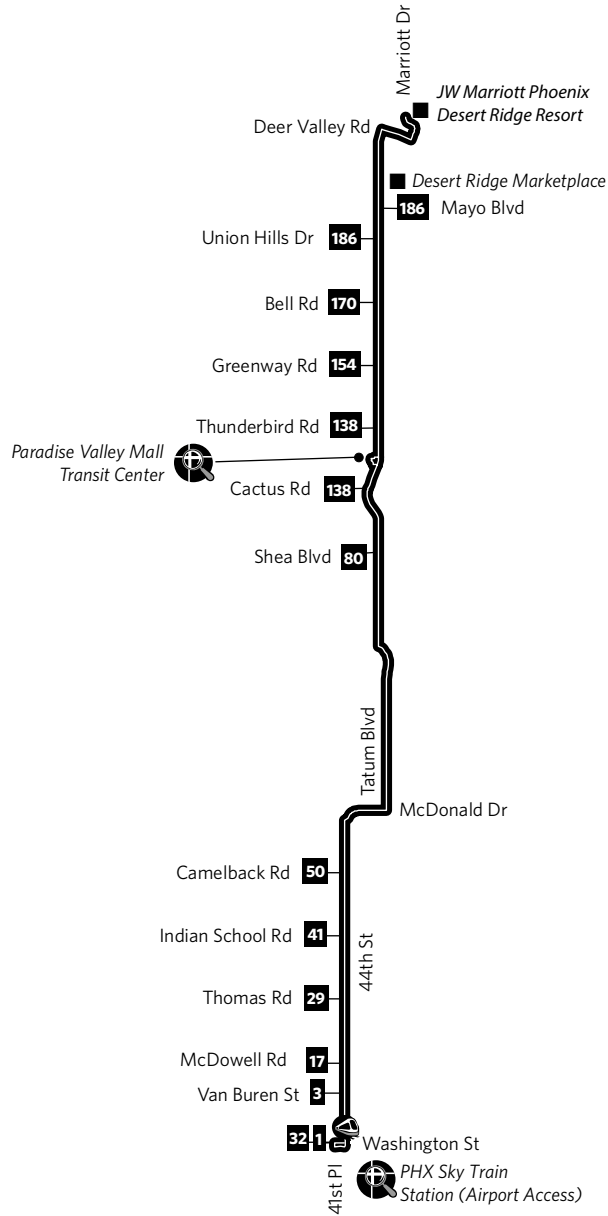

Route 44 — 44th Street/Tatum

See fold-out map for routes serving this area.
 Vea el mapa desplegable para las rutas que sirven esta área.

Route 44 — 44th Street/Tatum

Monday-Friday Northbound

Lunes a Viernes, Rumbo al norte